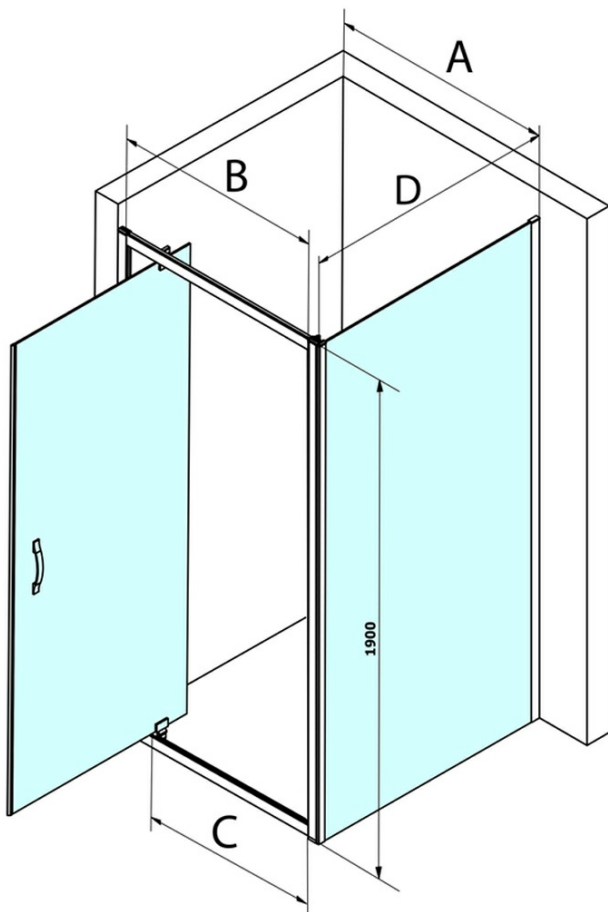

Karta produktu

Kod: **GS3899GS4380**

SIGMA SIMPLY kabina prysznicowa 900x800mm, drzwi obrotowe, L/P, szkło Brick

MODEL	A	B	C
GS1279	780-820	670	580
GS1296	880-920	770	680
GS3888	780-820	670	580
GS3899	880-920	770	680

MODEL	D
GS3170	680-700
GS3175	730-750
GS3180	780-800
GS3190	880-900
GS3110	980-1000
GS4370	680-700
GS4375	730-750
GS4380	780-800
GS4390	880-900
GS4310	980-1000