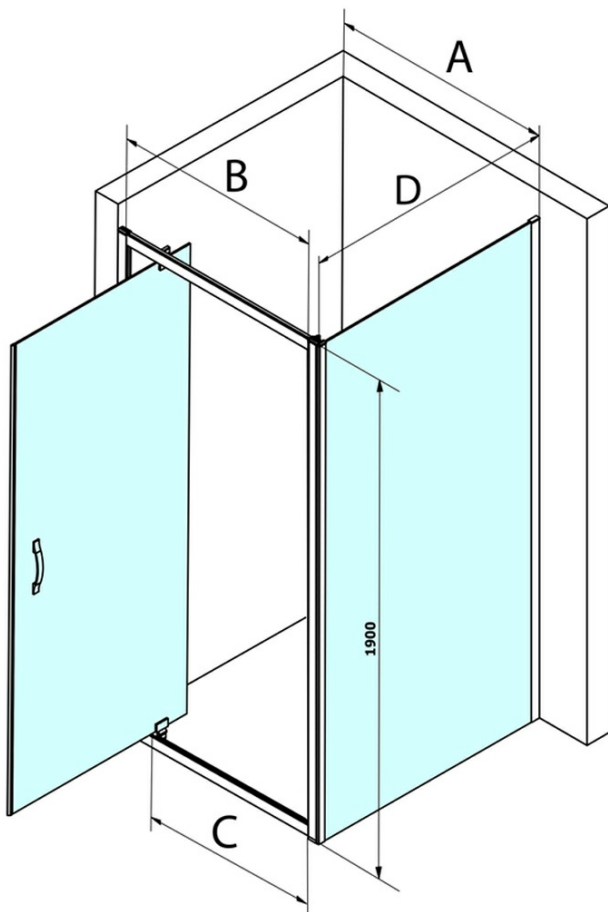

# Karta produktu

Kod: **GS3899GS4390**

**SIGMA SIMPLY kabina prysznicowa 900x900mm, drzwi obrotowe, L/P, szkło Brick**

MODEL	A	B	C
GS1279	780-820	670	580
GS1296	880-920	770	680
GS3888	780-820	670	580
GS3899	880-920	770	680

MODEL	D
GS3170	680-700
GS3175	730-750
GS3180	780-800
GS3190	880-900
GS3110	980-1000
GS4370	680-700
GS4375	730-750
GS4380	780-800
GS4390	880-900
GS4310	980-1000