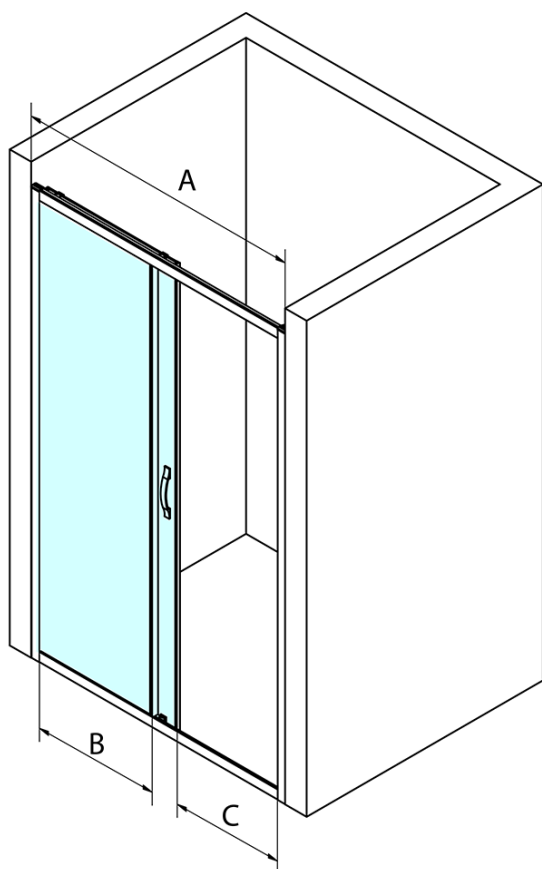

Karta produktu

Kod: **GS4210**

SIGMA SIMPLY drzwi prysznicowe przesuwne 1000mm,
szkło Brick

MODEL	A	B	C
GS1110	970-1010	430	400
GS1111	1070-1110	480	435
GS1112	1170-1210	530	485
GS1113	1270-1310	580	535
GS1114	1370-1410	630	585
GS4210	970-1010	430	400
GS4211	1070-1110	480	435
GS4212	1170-1210	530	485
GS4213	1270-1310	580	535
GS4214	1370-1410	630	585

MODEL	A	B	C
GS1110	980-1020	430	400
GS1111	1080-1120	480	435
GS1112	1180-1220	530	485
GS1113	1280-1320	580	535
GS1114	1380-1420	630	585
GS4210	980-1020	430	400
GS4211	1080-1120	480	435
GS4212	1180-1220	530	485
GS4213	1280-1320	580	535
GS4214	1380-1420	630	585