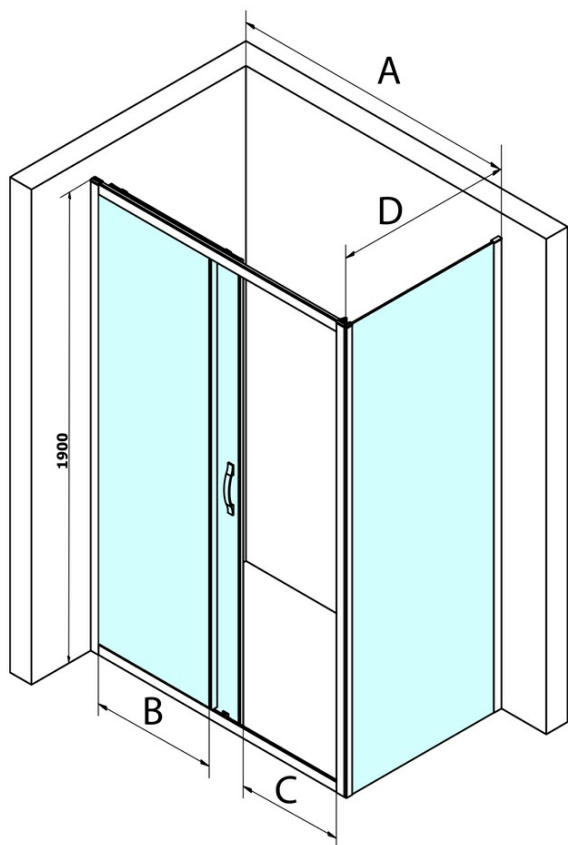

Karta produktu

Kod: **GS4210**

SIGMA SIMPLY drzwi prysznicowe przesuwne 1000mm,
szkło Brick

MODEL	A	B	C
GS1110	970-1010	430	400
GS1111	1070-1110	480	435
GS1112	1170-1210	530	485
GS1113	1270-1310	580	535
GS1114	1370-1410	630	585
GS4210	970-1010	430	400
GS4211	1070-1110	480	435
GS4212	1170-1210	530	485
GS4213	1270-1310	580	535
GS4214	1370-1410	630	585

MODEL	A	B	C
GS1110	980-1020	430	400
GS1111	1080-1120	480	435
GS1112	1180-1220	530	485
GS1113	1280-1320	580	535
GS1114	1380-1420	630	585
GS4210	980-1020	430	400
GS4211	1080-1120	480	435
GS4212	1180-1220	530	485
GS4213	1280-1320	580	535
GS4214	1380-1420	630	585