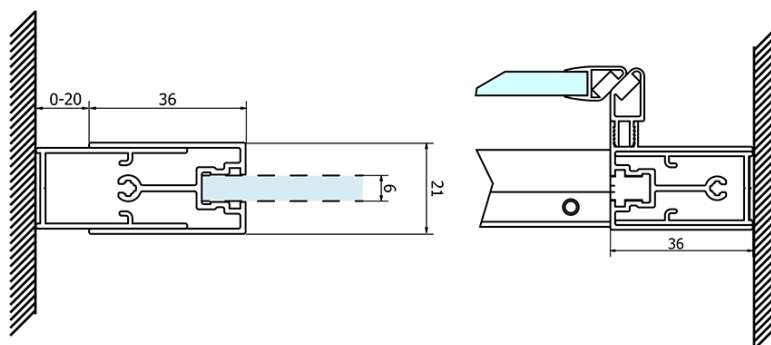

Karta produktu

Kod: **GS4210**

SIGMA SIMPLY drzwi prysznicowe przesuwne 1000mm,
szkło Brick

MODEL	A	B	C
GS1110	970-1010	430	400
GS1111	1070-1110	480	435
GS1112	1170-1210	530	485
GS1113	1270-1310	580	535
GS1114	1370-1410	630	585
GS4210	970-1010	430	400
GS4211	1070-1110	480	435
GS4212	1170-1210	530	485
GS4213	1270-1310	580	535
GS4214	1370-1410	630	585

MODEL	A	B	C
GS1110	980-1020	430	400
GS1111	1080-1120	480	435
GS1112	1180-1220	530	485
GS1113	1280-1320	580	535
GS1114	1380-1420	630	585
GS4210	980-1020	430	400
GS4211	1080-1120	480	435
GS4212	1180-1220	530	485
GS4213	1280-1320	580	535
GS4214	1380-1420	630	585

MODEL	D
GS3170	680-700
GS3175	730-750
GS3180	780-800
GS3190	880-900
GS3110	980-1000
GS4370	680-700
GS4375	730-750
GS4380	780-800
GS4390	880-900
GS4310	980-1000