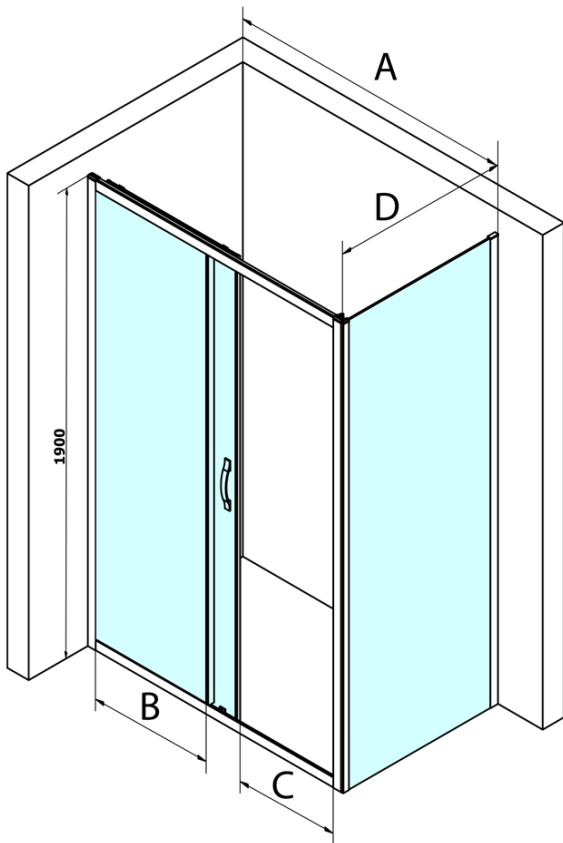

# Karta produktu

Kod: **GS4210GS4375**

**SIGMA SIMPLY** kabina prysznicowa 1000x750mm, L/P,  
szkło Brick

MODEL	A	B	C
GS1110	980-1020	430	400
GS1111	1080-1120	480	435
GS1112	1180-1220	530	485
GS1113	1280-1320	580	535
GS1114	1380-1420	630	585
GS4210	980-1020	430	400
GS4211	1080-1120	480	435
GS4212	1180-1220	530	485
GS4213	1280-1320	580	535
GS4214	1380-1420	630	585

MODEL	D
GS3170	680-700
GS3175	730-750
GS3180	780-800
GS3190	880-900
GS3110	980-1000
GS4370	680-700
GS4375	730-750
GS4380	780-800
GS4390	880-900
GS4310	980-1000