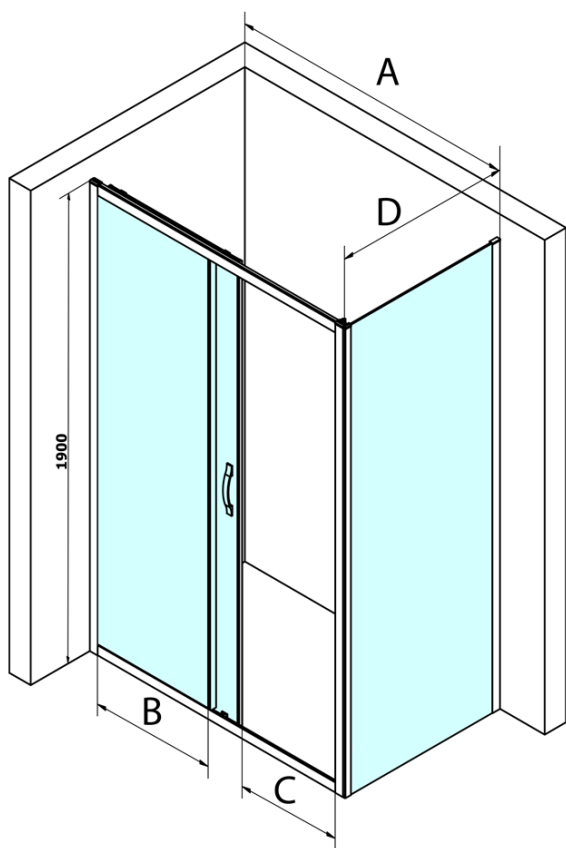

# Karta produktu

Kod: **GS4210GS4390**

**SIGMA SIMPLY kabina prysznicowa 1000x900mm, L/P, szkło Brick**

MODEL	A	B	C
GS1110	980-1020	430	400
GS1111	1080-1120	480	435
GS1112	1180-1220	530	485
GS1113	1280-1320	580	535
GS1114	1380-1420	630	585
GS4210	980-1020	430	400
GS4211	1080-1120	480	435
GS4212	1180-1220	530	485
GS4213	1280-1320	580	535
GS4214	1380-1420	630	585

MODEL	D
GS3170	680-700
GS3175	730-750
GS3180	780-800
GS3190	880-900
GS3110	980-1000
GS4370	680-700
GS4375	730-750
GS4380	780-800
GS4390	880-900
GS4310	980-1000