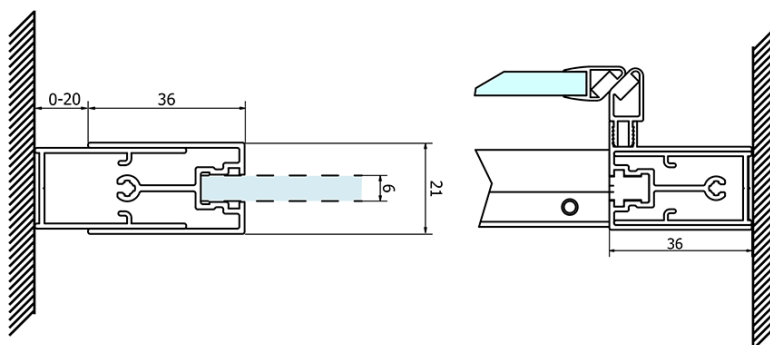

Karta produktu

Kod: **GS4211**

SIGMA SIMPLY drzwi prysznicowe przesuwne 1100mm,
szkło Brick

MODEL	A	B	C
GS1110	970-1010	430	400
GS1111	1070-1110	480	435
GS1112	1170-1210	530	485
GS1113	1270-1310	580	535
GS1114	1370-1410	630	585
GS4210	970-1010	430	400
GS4211	1070-1110	480	435
GS4212	1170-1210	530	485
GS4213	1270-1310	580	535
GS4214	1370-1410	630	585

MODEL	A	B	C
GS1110	980-1020	430	400
GS1111	1080-1120	480	435
GS1112	1180-1220	530	485
GS1113	1280-1320	580	535
GS1114	1380-1420	630	585
GS4210	980-1020	430	400
GS4211	1080-1120	480	435
GS4212	1180-1220	530	485
GS4213	1280-1320	580	535
GS4214	1380-1420	630	585

MODEL	D
GS3170	680-700
GS3175	730-750
GS3180	780-800
GS3190	880-900
GS3110	980-1000
GS4370	680-700
GS4375	730-750
GS4380	780-800
GS4390	880-900
GS4310	980-1000