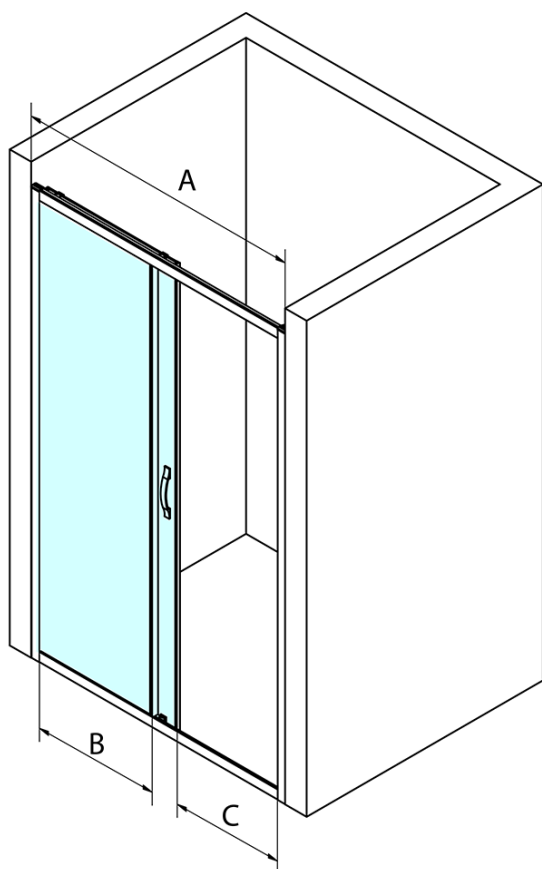

Karta produktu

Kod: **GS4211**

SIGMA SIMPLY drzwi prysznicowe przesuwne 1100mm,
szkło Brick

MODEL	A	B	C
GS1110	970-1010	430	400
GS1111	1070-1110	480	435
GS1112	1170-1210	530	485
GS1113	1270-1310	580	535
GS1114	1370-1410	630	585
GS4210	970-1010	430	400
GS4211	1070-1110	480	435
GS4212	1170-1210	530	485
GS4213	1270-1310	580	535
GS4214	1370-1410	630	585

MODEL	A	B	C
GS1110	980-1020	430	400
GS1111	1080-1120	480	435
GS1112	1180-1220	530	485
GS1113	1280-1320	580	535
GS1114	1380-1420	630	585
GS4210	980-1020	430	400
GS4211	1080-1120	480	435
GS4212	1180-1220	530	485
GS4213	1280-1320	580	535
GS4214	1380-1420	630	585