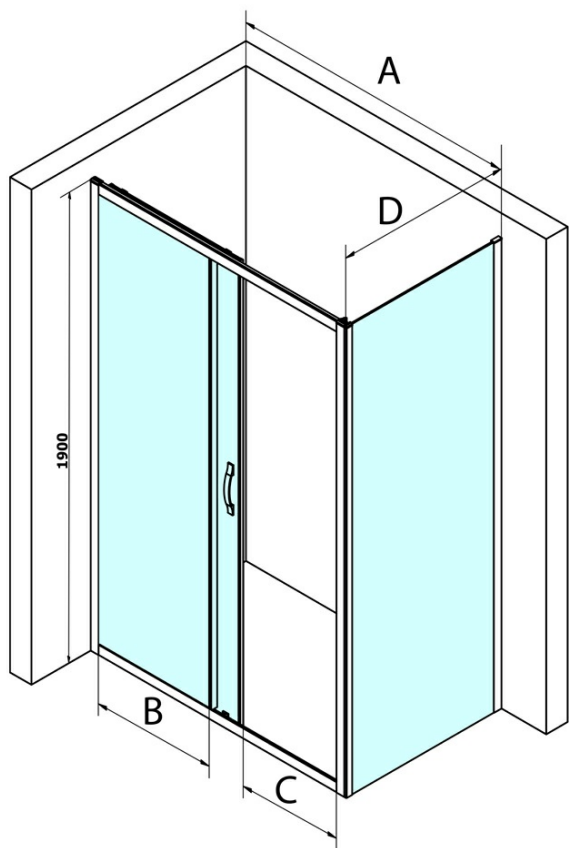

Karta produktu

Kod: **GS4211**

SIGMA SIMPLY drzwi prysznicowe przesuwne 1100mm,
szkło Brick

MODEL	A	B	C
GS1110	970-1010	430	400
GS1111	1070-1110	480	435
GS1112	1170-1210	530	485
GS1113	1270-1310	580	535
GS1114	1370-1410	630	585
GS4210	970-1010	430	400
GS4211	1070-1110	480	435
GS4212	1170-1210	530	485
GS4213	1270-1310	580	535
GS4214	1370-1410	630	585

MODEL	A	B	C
GS1110	980-1020	430	400
GS1111	1080-1120	480	435
GS1112	1180-1220	530	485
GS1113	1280-1320	580	535
GS1114	1380-1420	630	585
GS4210	980-1020	430	400
GS4211	1080-1120	480	435
GS4212	1180-1220	530	485
GS4213	1280-1320	580	535
GS4214	1380-1420	630	585