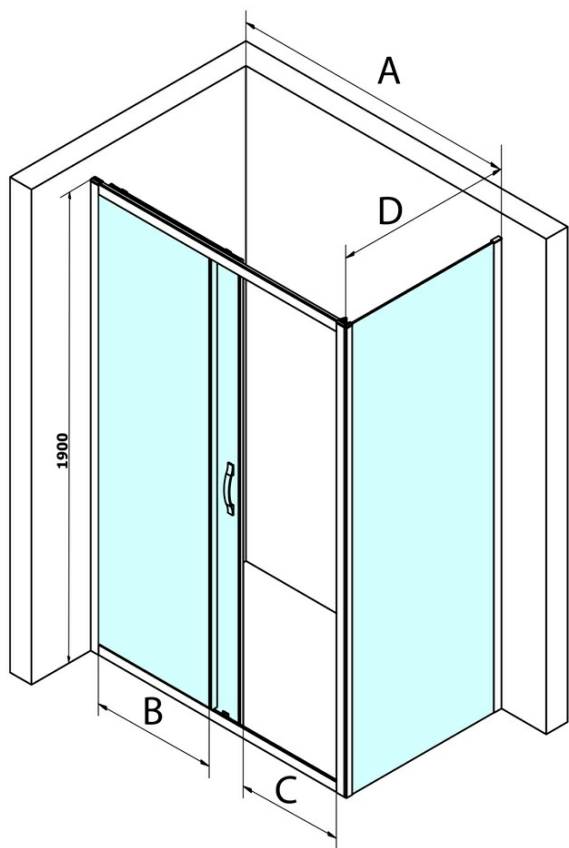

# Karta produktu

Kod: **GS4212**

**SIGMA SIMPLY** drzwi prysznicowe przesuwne 1200mm,  
szkło Brick

MODEL	A	B	C
GS1110	970-1010	430	400
GS1111	1070-1110	480	435
GS1112	1170-1210	530	485
GS1113	1270-1310	580	535
GS1114	1370-1410	630	585
GS4210	970-1010	430	400
GS4211	1070-1110	480	435
GS4212	1170-1210	530	485
GS4213	1270-1310	580	535
GS4214	1370-1410	630	585

MODEL	A	B	C
GS1110	980-1020	430	400
GS1111	1080-1120	480	435
GS1112	1180-1220	530	485
GS1113	1280-1320	580	535
GS1114	1380-1420	630	585
GS4210	980-1020	430	400
GS4211	1080-1120	480	435
GS4212	1180-1220	530	485
GS4213	1280-1320	580	535
GS4214	1380-1420	630	585