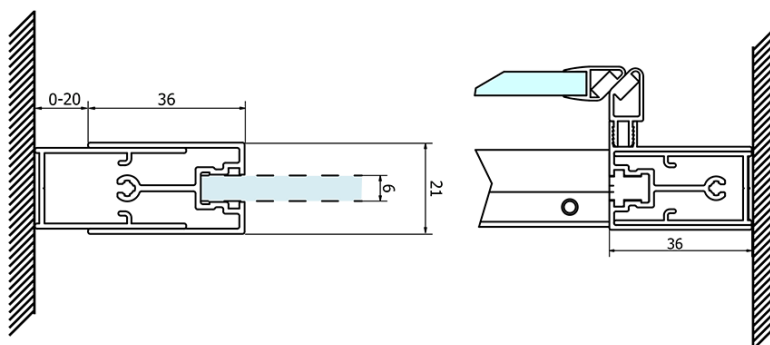

# Karta produktu

Kod: **GS4212**

**SIGMA SIMPLY** drzwi prysznicowe przesuwne 1200mm,  
szkło Brick

MODEL	A	B	C
GS1110	970-1010	430	400
GS1111	1070-1110	480	435
GS1112	1170-1210	530	485
GS1113	1270-1310	580	535
GS1114	1370-1410	630	585
GS4210	970-1010	430	400
GS4211	1070-1110	480	435
GS4212	1170-1210	530	485
GS4213	1270-1310	580	535
GS4214	1370-1410	630	585

MODEL	A	B	C
GS1110	980-1020	430	400
GS1111	1080-1120	480	435
GS1112	1180-1220	530	485
GS1113	1280-1320	580	535
GS1114	1380-1420	630	585
GS4210	980-1020	430	400
GS4211	1080-1120	480	435
GS4212	1180-1220	530	485
GS4213	1280-1320	580	535
GS4214	1380-1420	630	585

MODEL	D
GS3170	680-700
GS3175	730-750
GS3180	780-800
GS3190	880-900
GS3110	980-1000
GS4370	680-700
GS4375	730-750
GS4380	780-800
GS4390	880-900
GS4310	980-1000