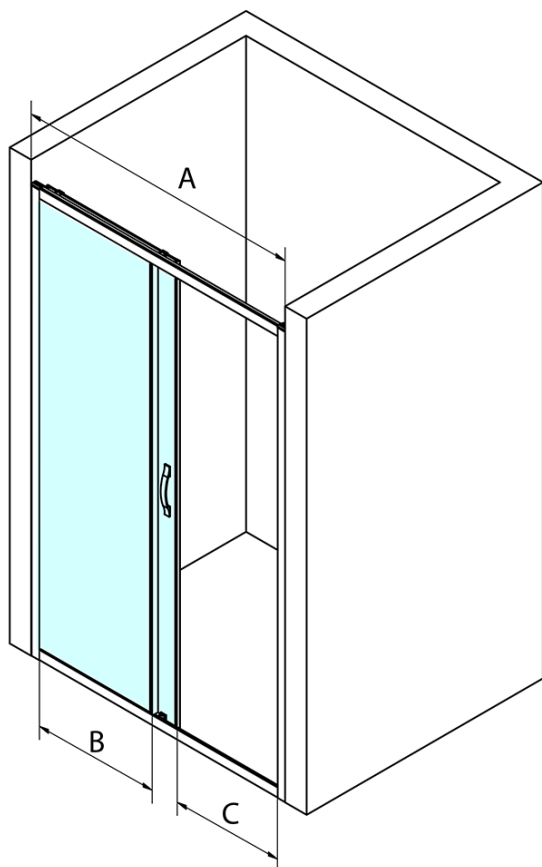

# Karta produktu

Kod: **GS4212**

**SIGMA SIMPLY** drzwi prysznicowe przesuwne 1200mm,  
szkło Brick

MODEL	A	B	C
GS1110	970-1010	430	400
GS1111	1070-1110	480	435
GS1112	1170-1210	530	485
GS1113	1270-1310	580	535
GS1114	1370-1410	630	585
GS4210	970-1010	430	400
GS4211	1070-1110	480	435
GS4212	1170-1210	530	485
GS4213	1270-1310	580	535
GS4214	1370-1410	630	585

MODEL	A	B	C
GS1110	980-1020	430	400
GS1111	1080-1120	480	435
GS1112	1180-1220	530	485
GS1113	1280-1320	580	535
GS1114	1380-1420	630	585
GS4210	980-1020	430	400
GS4211	1080-1120	480	435
GS4212	1180-1220	530	485
GS4213	1280-1320	580	535
GS4214	1380-1420	630	585