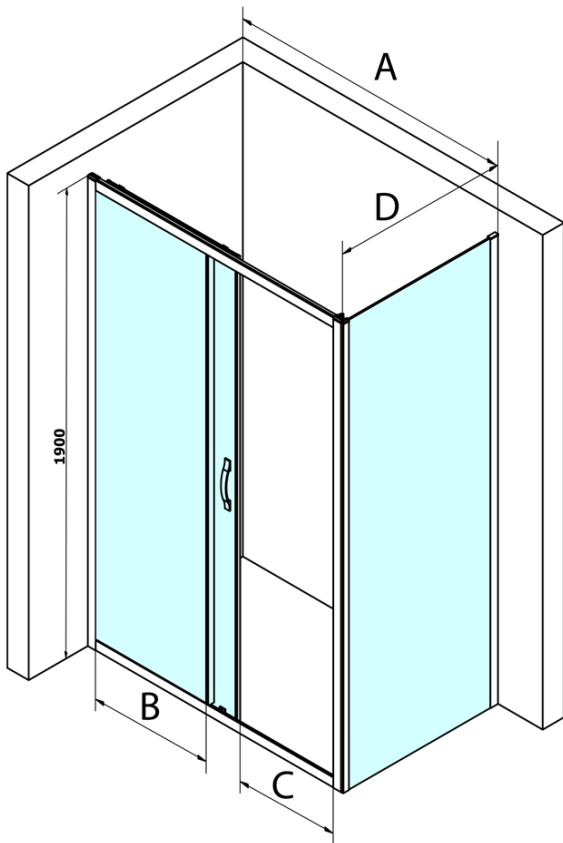

Karta produktu

Kod: **GS4212GS4390**

**SIGMA SIMPLY kabina prysznicowa 1200x900mm, L/P,
Brick szkło**

MODEL	A	B	C
GS1110	980-1020	430	400
GS1111	1080-1120	480	435
GS1112	1180-1220	530	485
GS1113	1280-1320	580	535
GS1114	1380-1420	630	585
GS4210	980-1020	430	400
GS4211	1080-1120	480	435
GS4212	1180-1220	530	485
GS4213	1280-1320	580	535
GS4214	1380-1420	630	585

MODEL	D
GS3170	680-700
GS3175	730-750
GS3180	780-800
GS3190	880-900
GS3110	980-1000
GS4370	680-700
GS4375	730-750
GS4380	780-800
GS4390	880-900
GS4310	980-1000