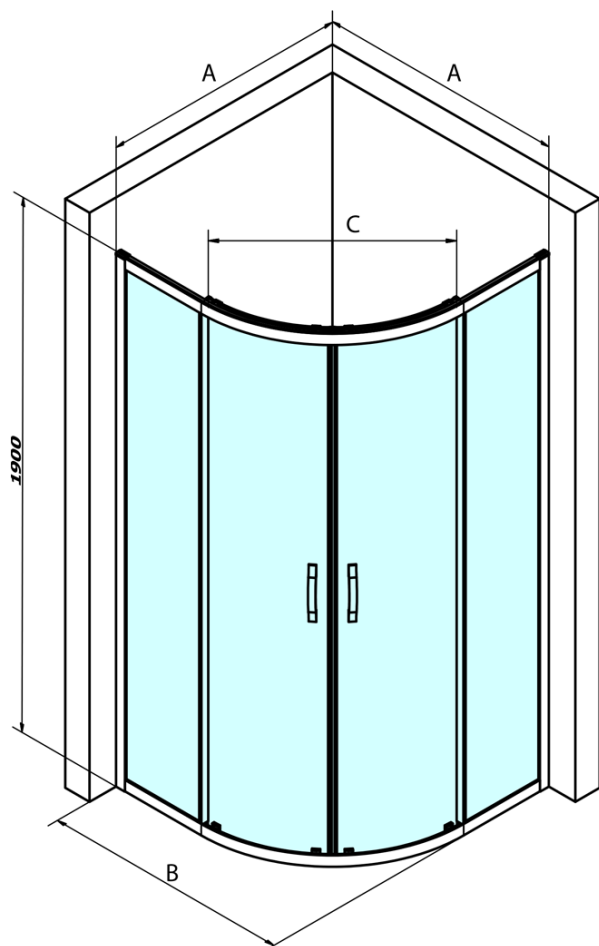

Karta produktu

Kod: **GS5510**

SIGMA SIMPLY kabina prysznicowa półokrągła
1000x1000mm, R550, szkło czyste

MODEL	A	B	C
GS5580	780-800	800	400
GS5590	880-900	900	577
GS5510	980-1000	1000	577
GS6580	780-800	800	400
GS6590	880-900	900	577