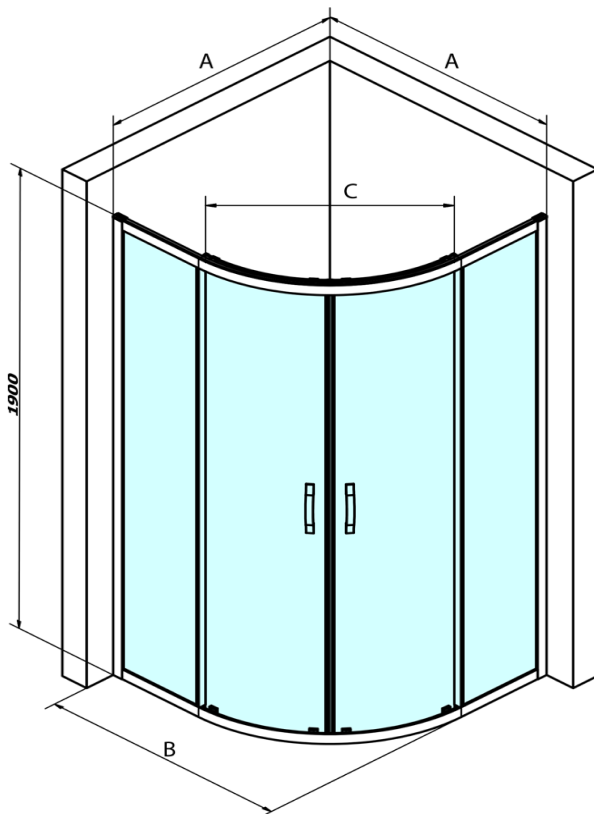

Karta produktu

Kod: **GS5510B**

SIGMA SIMPLY BLACK kabina prysznicowa półokrągła
1000x1000mm, R550, szkło czyste

MODEL	A	B	C
GS5580B	780-800	800	400
GS5590B	880-900	900	577
GS5510B	980-1000	1000	577