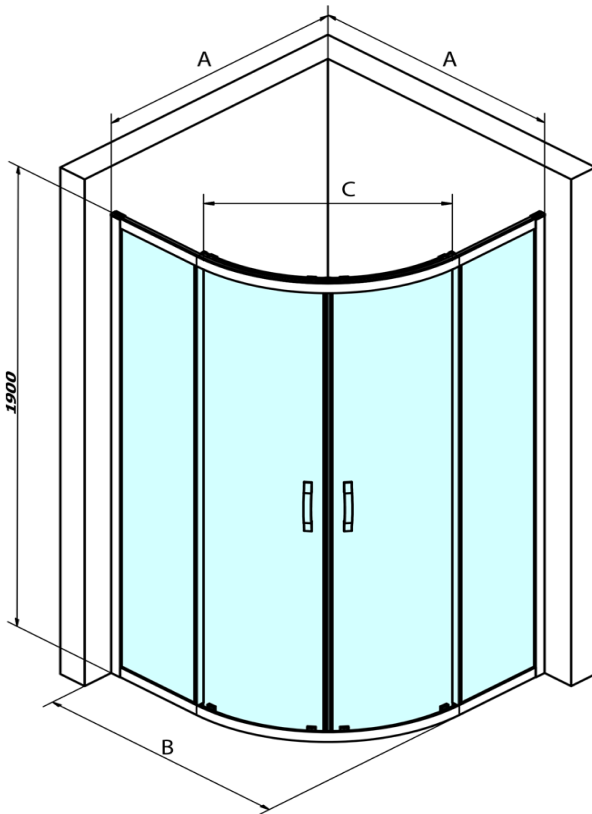

# Karta produktu

Kod: **GS5580B**

**SIGMA SIMPLY BLACK** kabina prysznicowa półokrągła  
800x800mm, R550, szkło czyste

MODEL	A	B	C
GS5580B	780-800	800	400
GS5590B	880-900	900	577
GS5510B	980-1000	1000	577