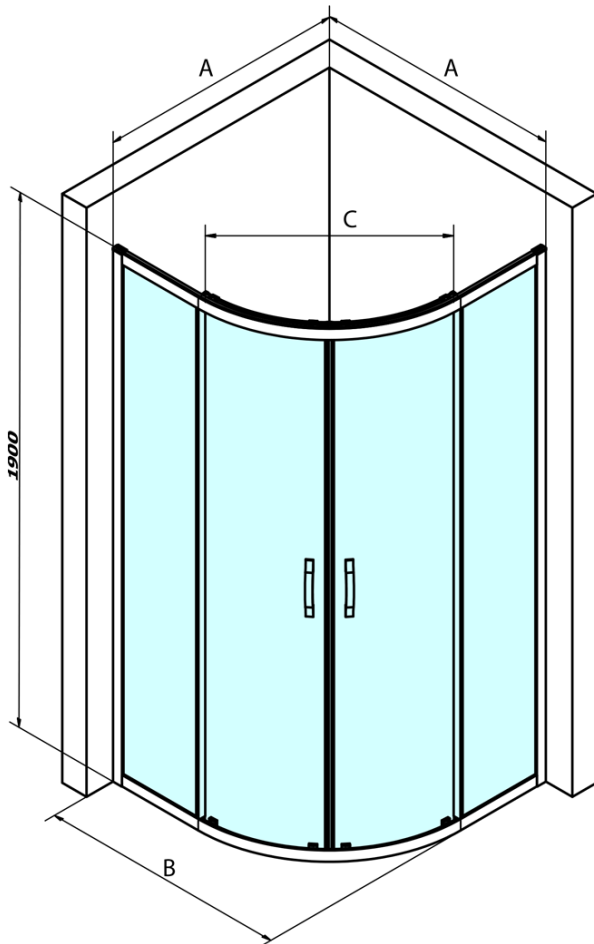

Karta produktu

Kod: **GS5590**

SIGMA SIMPLY kabina prysznicowa półokrągła
900x900mm, R550, szkło czyste

MODEL	A	B	C
GS5580	780-800	800	400
GS5590	880-900	900	577
GS5510	980-1000	1000	577
GS6580	780-800	800	400
GS6590	880-900	900	577