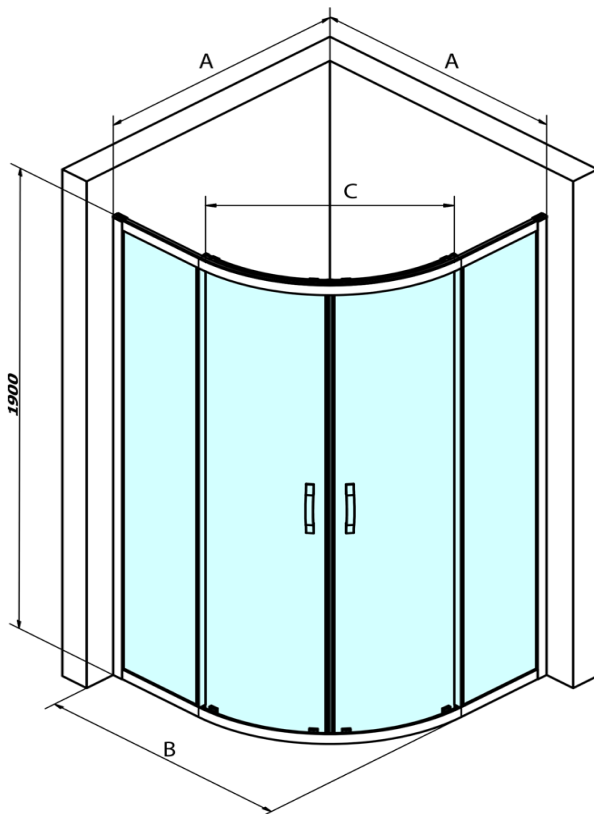

# Karta produktu

Kod: **GS5590B**

**SIGMA SIMPLY BLACK** kabina prysznicowa półokrągła  
900x900mm, R550, szkło czyste

MODEL	A	B	C
GS5580B	780-800	800	400
GS5590B	880-900	900	577
GS5510B	980-1000	1000	577