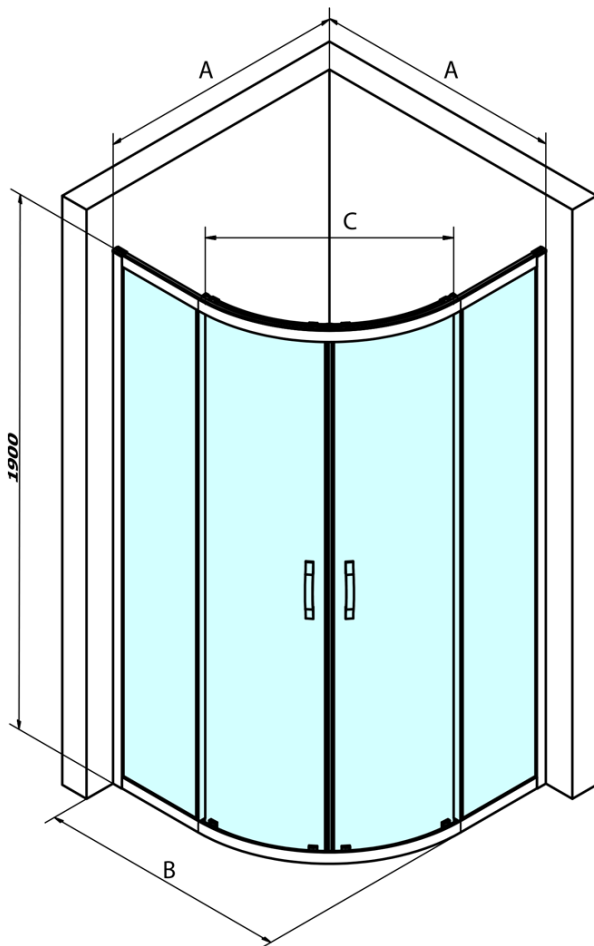

# Karta produktu

Kod: **GS6590**

**SIGMA SIMPLY** kabina prysznicowa półokrągła  
900x900mm, R550, szkło Brick

MODEL	A	B	C
GS5580	780-800	800	400
GS5590	880-900	900	577
GS5510	980-1000	1000	577
GS6580	780-800	800	400
GS6590	880-900	900	577