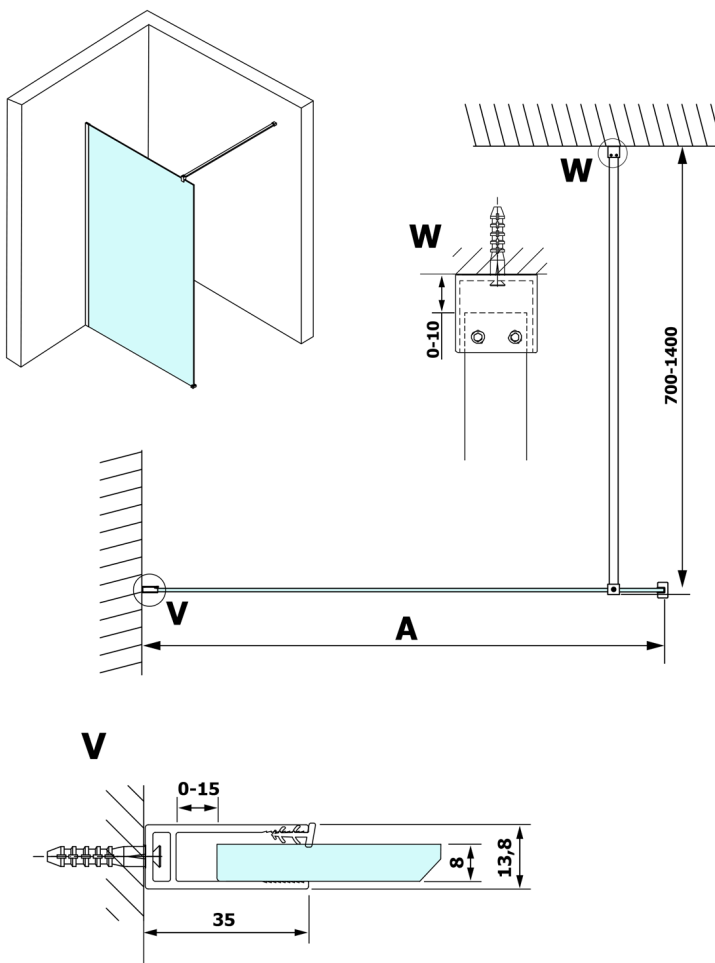

VARIO GOLD MATT jednoczęściowa kabina prysznicowa Walk-In, montaż przy ścianie, szkło czyste, 1000 mm

Kod: GX1210-01

Rozmiary

Wysokość: 2000 mm

Głębokość: 1000 mm

Właściwości

Gwarancja: 3 lata

Karta techniczna

MODEL	A
GX1270	685-700
GX1280	785-800
GX1290	885-900
GX1210	985-1000
GX1211	1085-1100
GX1212	1185-1200
GX1213	1285-1300
GX1214	1385-1400

MODEL	A
GX1270	685-700
GX1280	785-800
GX1290	885-900
GX1210	985-1000