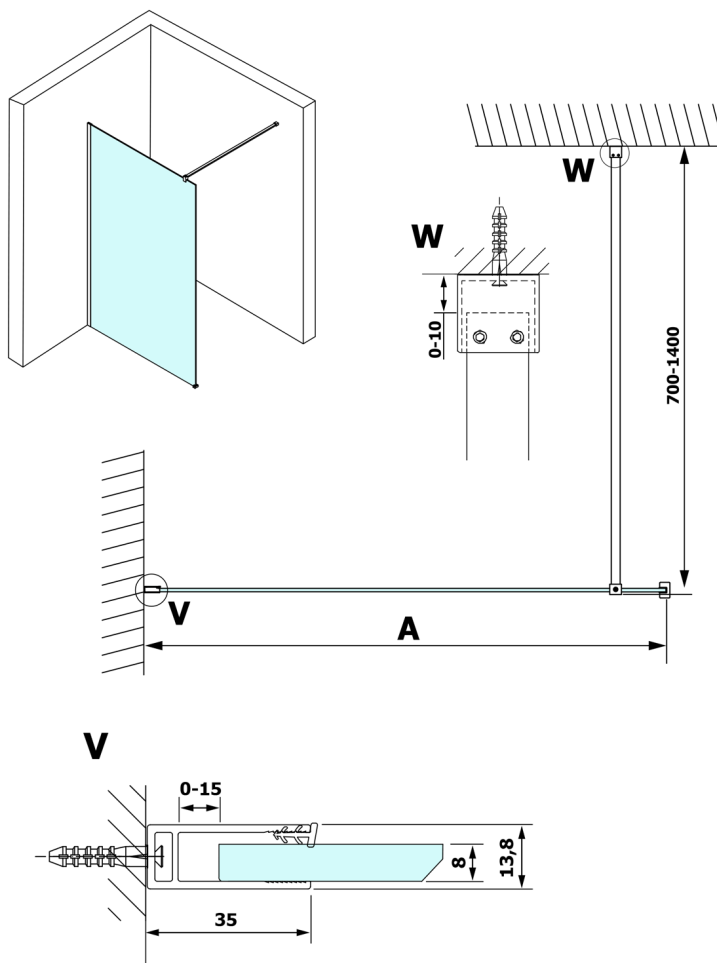

VARIO GOLD MATT jednoczęściowa kabina prysznicowa Walk-In, montaż przy ścianie, szkło czyste, 1100 mm

Kod: GX1211-01

Rozmiary

Wysokość: 2000 mm

Głębokość: 1100 mm

Właściwości

Gwarancja: 3 lata

Karta techniczna

MODEL	A
GX1270	685-700
GX1280	785-800
GX1290	885-900
GX1210	985-1000
GX1211	1085-1100
GX1212	1185-1200
GX1213	1285-1300
GX1214	1385-1400