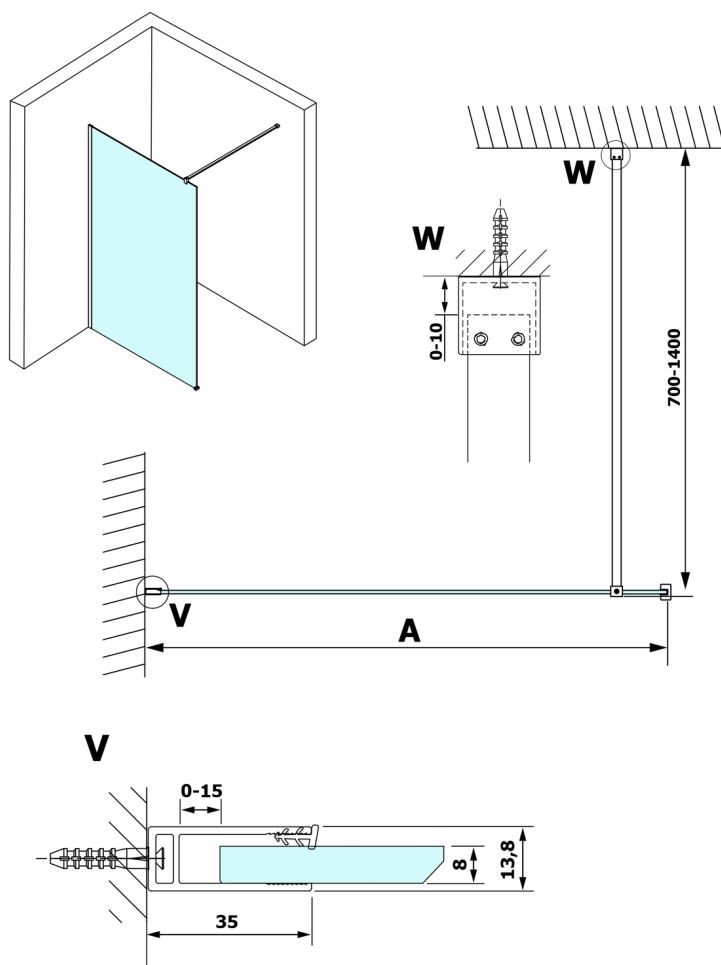

VARIO GOLD MATT jednoczęściowa kabina prysznicowa Walk-In, montaż przy ścianie, szkło czyste, 1200 mm

Kod: GX1212-01

Rozmiary

Wysokość: 2000 mm

Głębokość: 1200 mm

Właściwości

Gwarancja: 3 lata

Karta techniczna

MODEL	A
GX1270	685-700
GX1280	785-800
GX1290	885-900
GX1210	985-1000
GX1211	1085-1100
GX1212	1185-1200
GX1213	1285-1300
GX1214	1385-1400