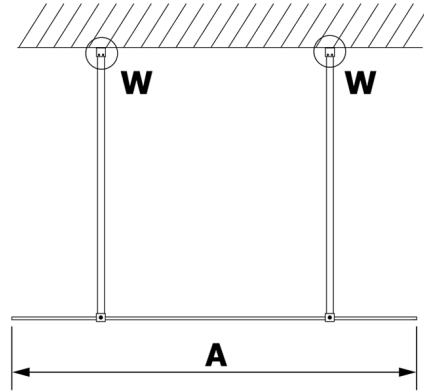

VARIO GOLD MATT jednoczęściowa kabina prysznicowa Walk-In, szkło czyste, 1200 mm

Kod: GX1212-02

Rozmiary

Szerokość: 1200 mm

Wysokość: 2000 mm

Właściwości

Gwarancja: 3 lata

Karta techniczna

MODEL	A
GX1270	679
GX1280	779
GX1290	879
GX1210	979
GX1211	1079
GX1212	1179
GX1213	1279
GX1214	1379