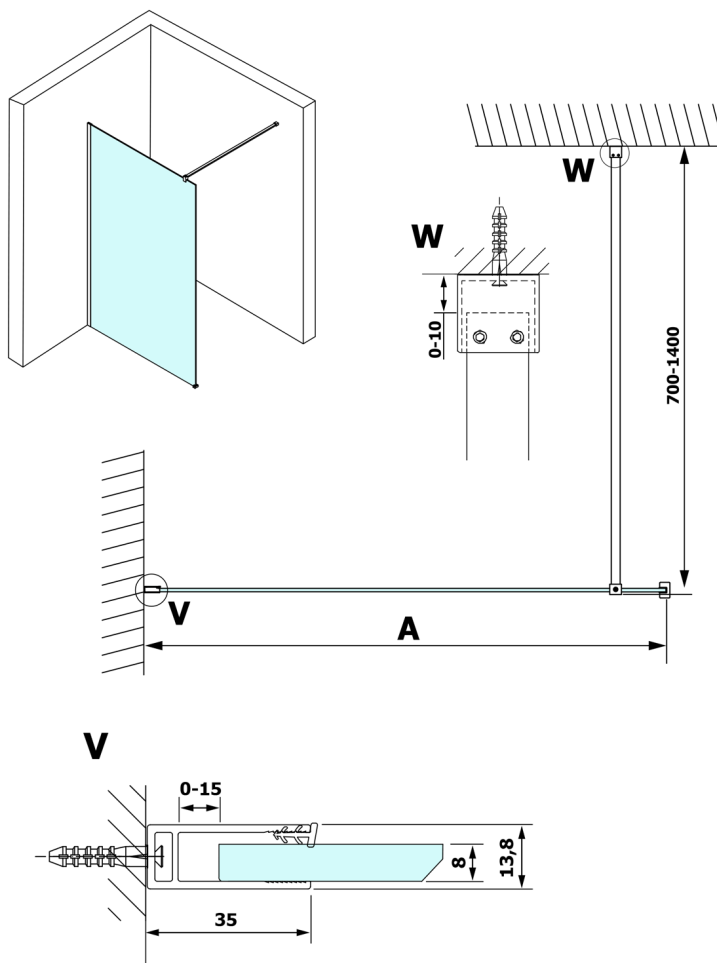

VARIO GOLD MATT jednoczęściowa kabina prysznicowa Walk-In, montaż przy ścianie, szkło czyste, 1300 mm

Kod: GX1213-01

Rozmiary

Wysokość: 2000 mm

Głębokość: 1300 mm

Właściwości

Gwarancja: 3 lata

Karta techniczna

MODEL	A
GX1270	685-700
GX1280	785-800
GX1290	885-900
GX1210	985-1000
GX1211	1085-1100
GX1212	1185-1200
GX1213	1285-1300
GX1214	1385-1400