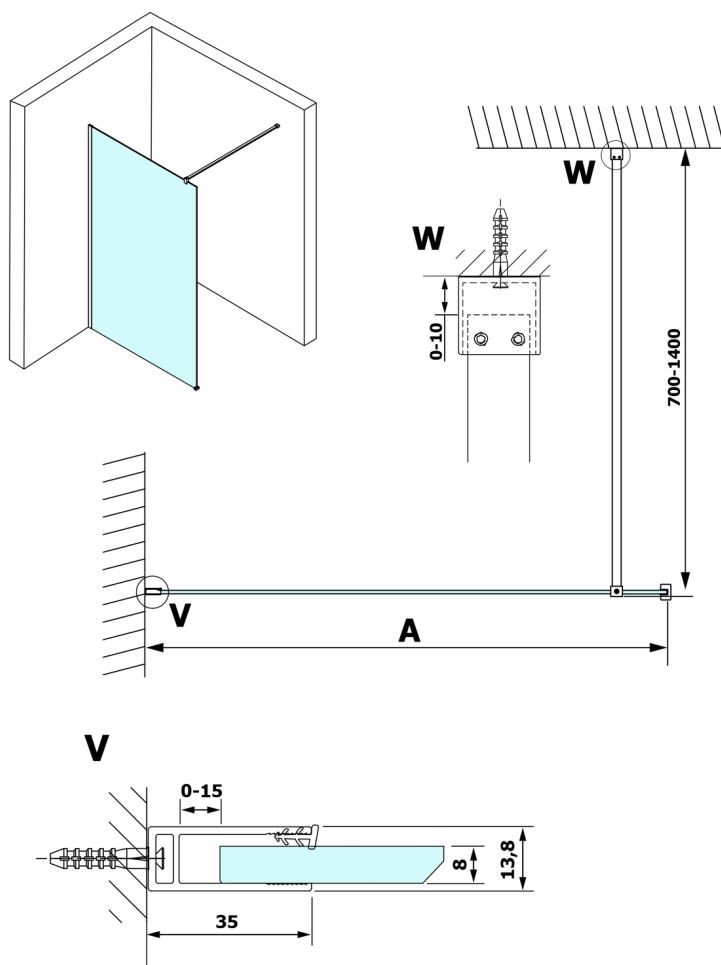

VARIO GOLD MATT jednoczęściowa kabina prysznicowa Walk-In, montaż przy ścianie, szkło czyste, 1400 mm

Kod: GX1214-01

Rozmiary

Wysokość: 2000 mm

Głębokość: 1400 mm

Właściwości

Gwarancja: 3 lata

Karta techniczna

MODEL	A
GX1270	685-700
GX1280	785-800
GX1290	885-900
GX1210	985-1000
GX1211	1085-1100
GX1212	1185-1200
GX1213	1285-1300
GX1214	1385-1400