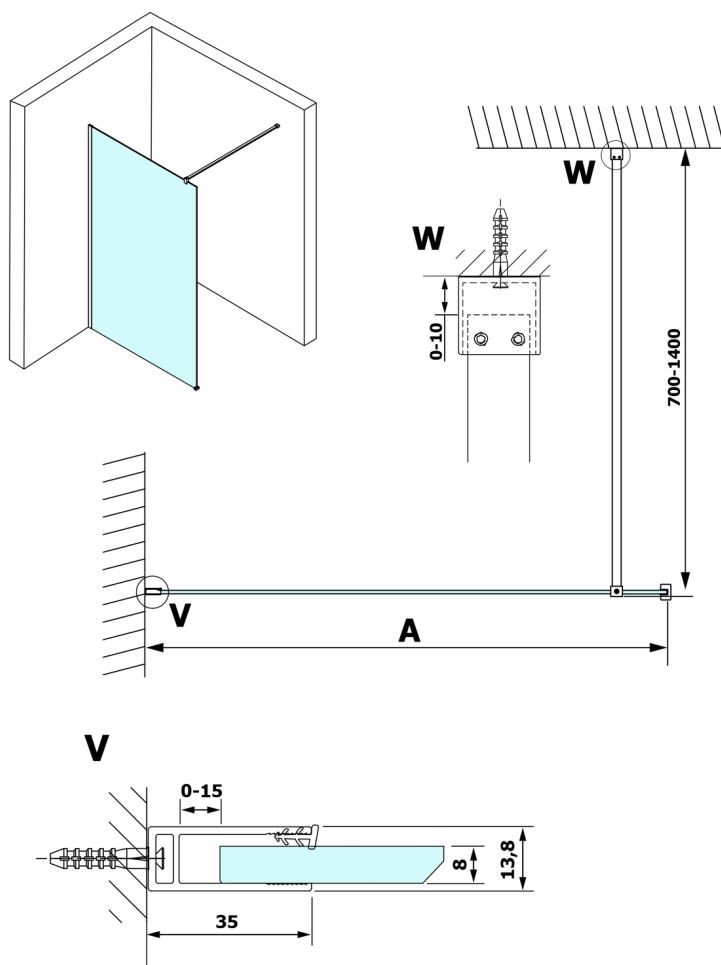

## VARIO GOLD MATT jednoczęściowa kabina prysznicowa Walk-In, montaż przy ścianie, szkło czyste, 700 mm

Kod: GX1270-01

### Rozmiary

Wysokość: 2000 mm

Głębokość: 700 mm

## Karta techniczna

MODEL	A
GX1270	685-700
GX1280	785-800
GX1290	885-900
GX1210	985-1000
GX1211	1085-1100
GX1212	1185-1200
GX1213	1285-1300
GX1214	1385-1400

MODEL	A
GX1270	685-700
GX1280	785-800
GX1290	885-900
GX1210	985-1000