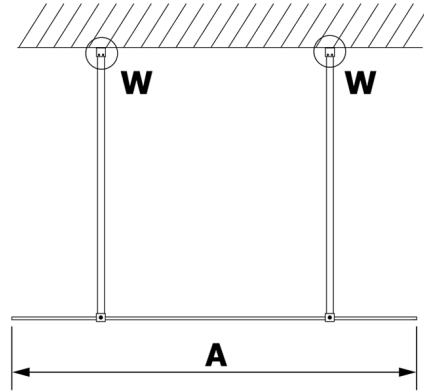

VARIO GOLD MATT jednoczęściowa kabina prysznicowa Walk-In, szkło czyste, 700 mm

Kod: GX1270-02

Rozmiary

Szerokość: 700 mm

Wysokość: 2000 mm

Właściwości

Gwarancja: 3 lata

Karta techniczna

MODEL	A
GX1270	679
GX1280	779
GX1290	879
GX1210	979
GX1211	1079
GX1212	1179
GX1213	1279
GX1214	1379