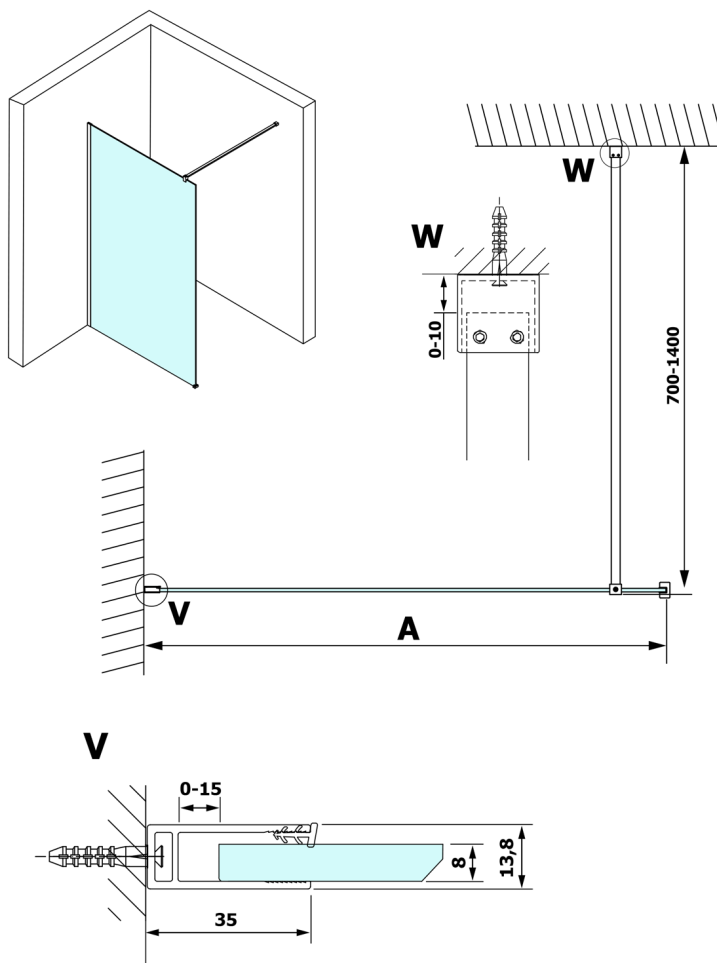

## VARIO GOLD MATT jednoczęściowa kabina prysznicowa Walk-In, montaż przy ścianie, szkło czyste, 800 mm

Kod: GX1280-01

### Rozmiary

Wysokość: 2000 mm

Głębokość: 800 mm

## Karta techniczna

MODEL	A
GX1270	685-700
GX1280	785-800
GX1290	885-900
GX1210	985-1000
GX1211	1085-1100
GX1212	1185-1200
GX1213	1285-1300
GX1214	1385-1400

MODEL	A
GX1270	685-700
GX1280	785-800
GX1290	885-900
GX1210	985-1000