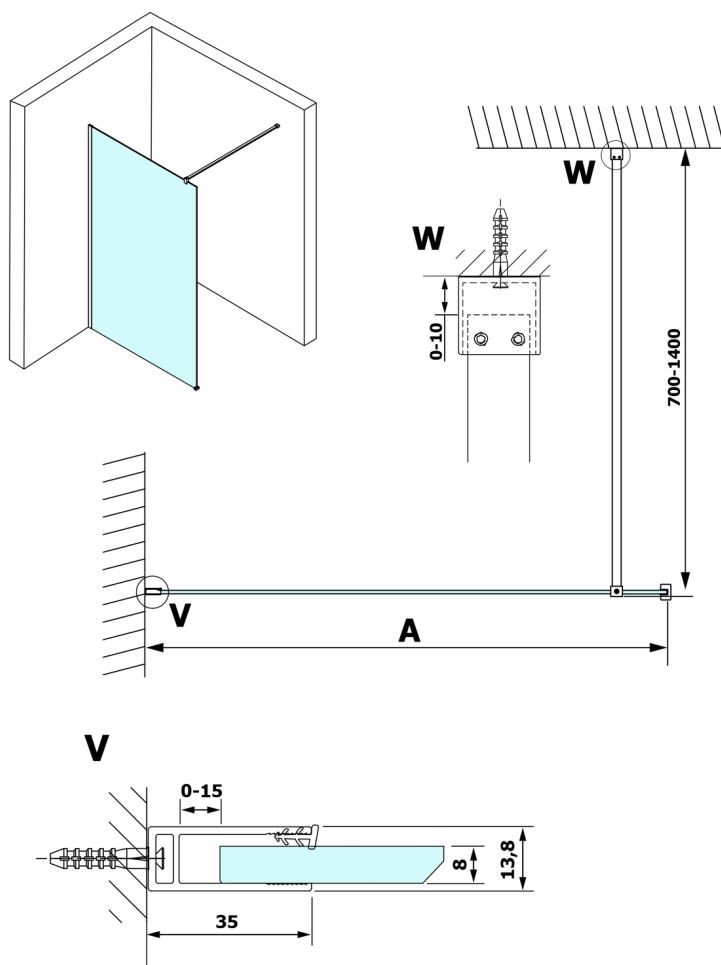

VARIO GOLD MATT jednoczęściowa kabina prysznicowa Walk-In, montaż przy ścianie, szkło czyste, 900 mm

Kod: GX1290-01

Rozmiary

Wysokość: 2000 mm

Głębokość: 900 mm

Właściwości

Gwarancja: 3 lata

Karta techniczna

MODEL	A
GX1270	685-700
GX1280	785-800
GX1290	885-900
GX1210	985-1000
GX1211	1085-1100
GX1212	1185-1200
GX1213	1285-1300
GX1214	1385-1400

MODEL	A
GX1270	685-700
GX1280	785-800
GX1290	885-900
GX1210	985-1000