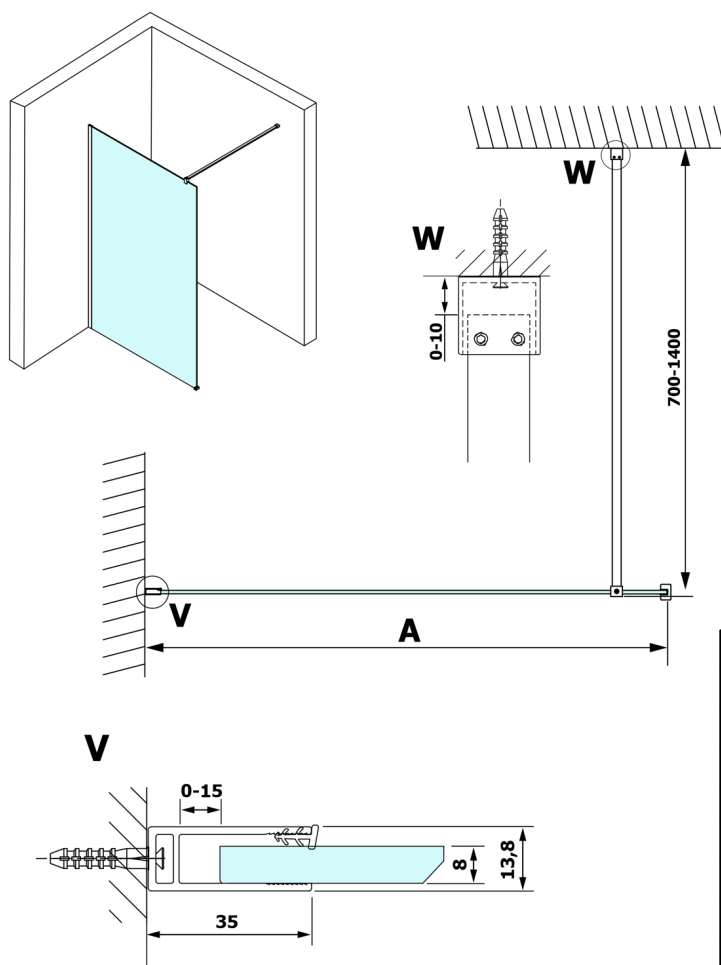

VARIO GOLD MATT jednoczęściowa kabina przysznicowa Walk-In, montaż przy ścianie, szkło dymione, 1000 mm

Kod: GX1310-01

Rozmiary

Wysokość: 2000 mm

Głębokość: 1000 mm

Właściwości

Gwarancja: 3 lata

Karta techniczna

MODEL	A
GX1370	685-700
GX1380	785-800
GX1390	885-900
GX1310	985-1000
GX1311	1085-1100
GX1312	1185-1200
GX1313	1285-1300
GX1314	1385-1400

MODEL	A
GX1370	685-700
GX1380	785-800
GX1390	885-900
GX1310	985-1000