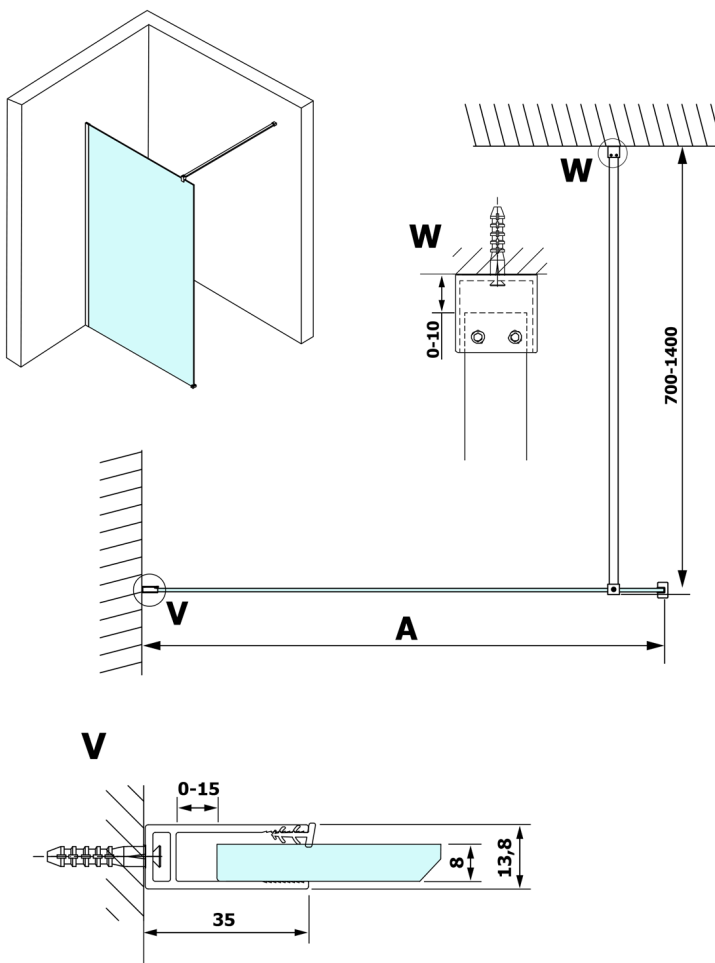

VARIO GOLD MATT jednoczęściowa kabina prysznicowa Walk-In, montaż przy ścianie, szkło dymione, 1100 mm

Kod: GX1311-01

Rozmiary

Wysokość: 2000 mm

Głębokość: 1100 mm

Właściwości

Gwarancja: 3 lata

Karta techniczna

MODEL	A
GX1370	685-700
GX1380	785-800
GX1390	885-900
GX1310	985-1000
GX1311	1085-1100
GX1312	1185-1200
GX1313	1285-1300
GX1314	1385-1400