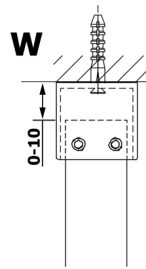

VARIO GOLD MATT jednoczęściowa kabina prysznicowa Walk-In, szkło dymione, 1100 mm

Kod: GX1311-02

Rozmiary

Szerokość: 1100 mm

Wysokość: 2000 mm

Właściwości

Gwarancja: 3 lata

Karta techniczna

| MODEL | A |
|--------|------|
| GX1370 | 679 |
| GX1380 | 779 |
| GX1390 | 879 |
| GX1310 | 979 |
| GX1311 | 1079 |
| GX1312 | 1179 |
| GX1313 | 1279 |
| GX1314 | 1379 |