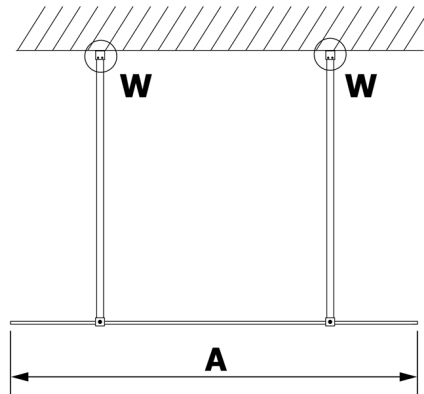

VARIO GOLD MATT jednoczęściowa kabina prysznicowa Walk-In, szkło dymione, 1100 mm

Kod: GX1311-02

Rozmiary

Szerokość: 1100 mm

Wysokość: 2000 mm

Właściwości

Gwarancja: 3 lata

Karta techniczna

| MODEL | A |
|--------|------|
| GX1370 | 679 |
| GX1380 | 779 |
| GX1390 | 879 |
| GX1310 | 979 |
| GX1311 | 1079 |
| GX1312 | 1179 |
| GX1313 | 1279 |
| GX1314 | 1379 |