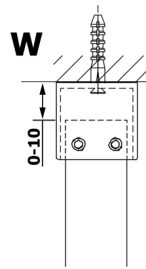

VARIO GOLD MATT jednoczęściowa kabina prysznicowa Walk-In, szkło dymione, 1200 mm

Kod: GX1312-02

Rozmiary

Szerokość: 1200 mm

Wysokość: 2000 mm

Właściwości

Gwarancja: 3 lata

Karta techniczna

MODEL	A
GX1370	679
GX1380	779
GX1390	879
GX1310	979
GX1311	1079
GX1312	1179
GX1313	1279
GX1314	1379