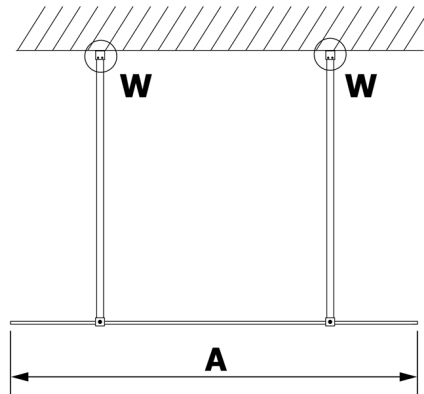

VARIO GOLD MATT jednoczęściowa kabina prysznicowa Walk-In, szkło dymione, 1200 mm

Kod: GX1312-02

Rozmiary

Szerokość: 1200 mm

Wysokość: 2000 mm

Właściwości

Gwarancja: 3 lata

Karta techniczna

MODEL	A
GX1370	679
GX1380	779
GX1390	879
GX1310	979
GX1311	1079
GX1312	1179
GX1313	1279
GX1314	1379