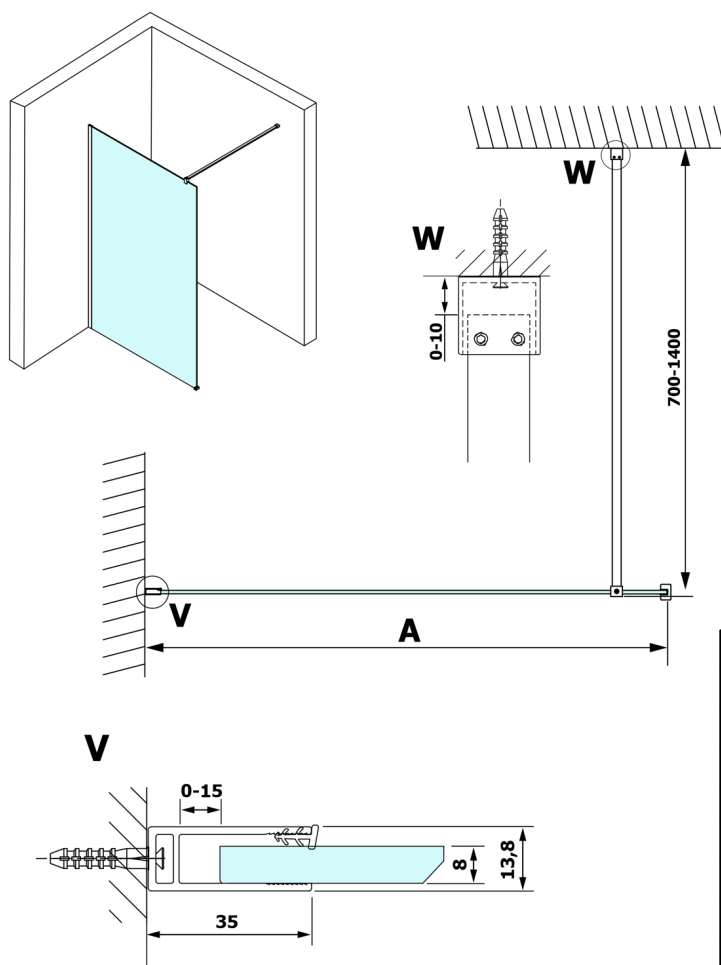

VARIO GOLD MATT jednoczęściowa kabina prysznicowa Walk-In, montaż przy ścianie, szkło dymione, 1300 mm

Kod: GX1313-01

Rozmiary

Wysokość: 2000 mm

Głębokość: 1300 mm

Właściwości

Gwarancja: 3 lata

Karta techniczna

MODEL	A
GX1370	685-700
GX1380	785-800
GX1390	885-900
GX1310	985-1000
GX1311	1085-1100
GX1312	1185-1200
GX1313	1285-1300
GX1314	1385-1400