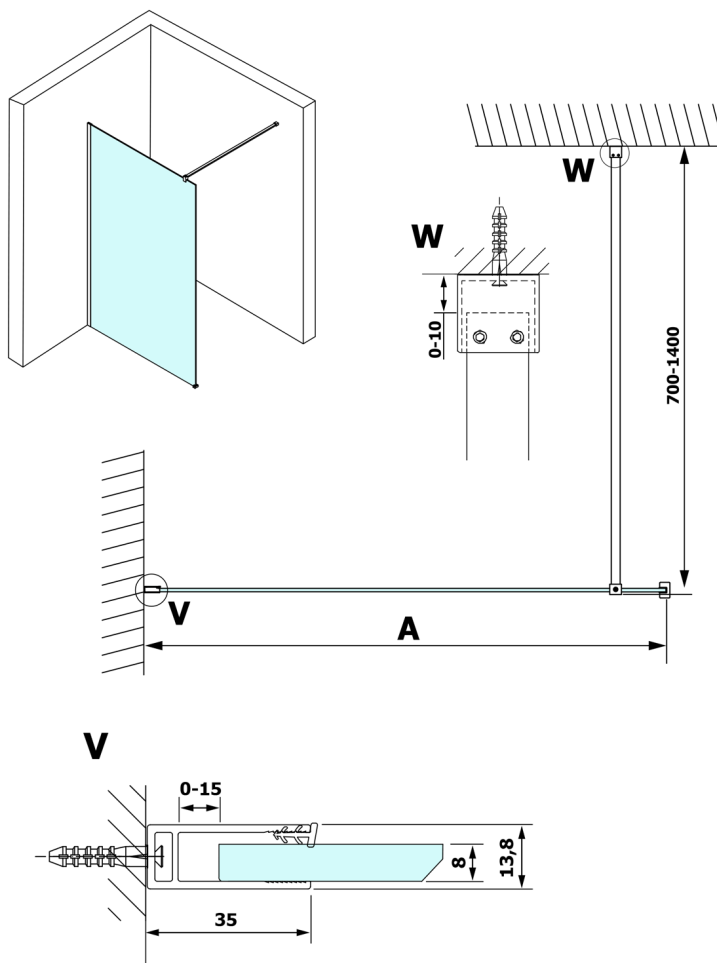

## VARIO GOLD MATT jednoczęściowa kabina prysznicowa Walk-In, montaż przy ścianie, szkło dymione, 1400 mm

Kod: GX1314-01

### Rozmiary

Wysokość: 2000 mm

Głębokość: 1400 mm

## Karta techniczna

MODEL	A
GX1370	685-700
GX1380	785-800
GX1390	885-900
GX1310	985-1000
GX1311	1085-1100
GX1312	1185-1200
GX1313	1285-1300
GX1314	1385-1400