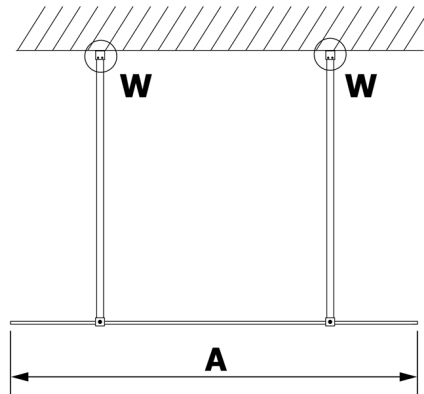

VARIO GOLD MATT jednoczęściowa kabina prysznicowa Walk-In, szkło dymione, 1400 mm

Kod: GX1314-02

Rozmiary

Szerokość: 1400 mm

Wysokość: 2000 mm

Właściwości

Gwarancja: 3 lata

Karta techniczna

MODEL	A
GX1370	679
GX1380	779
GX1390	879
GX1310	979
GX1311	1079
GX1312	1179
GX1313	1279
GX1314	1379