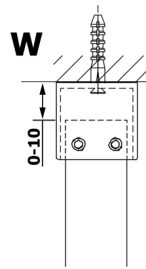

VARIO GOLD MATT jednoczęściowa kabina prysznicowa Walk-In, szkło dymione, 1400 mm

Kod: GX1314-02

Rozmiary

Szerokość: 1400 mm

Wysokość: 2000 mm

Właściwości

Gwarancja: 3 lata

Karta techniczna

MODEL	A
GX1370	679
GX1380	779
GX1390	879
GX1310	979
GX1311	1079
GX1312	1179
GX1313	1279
GX1314	1379