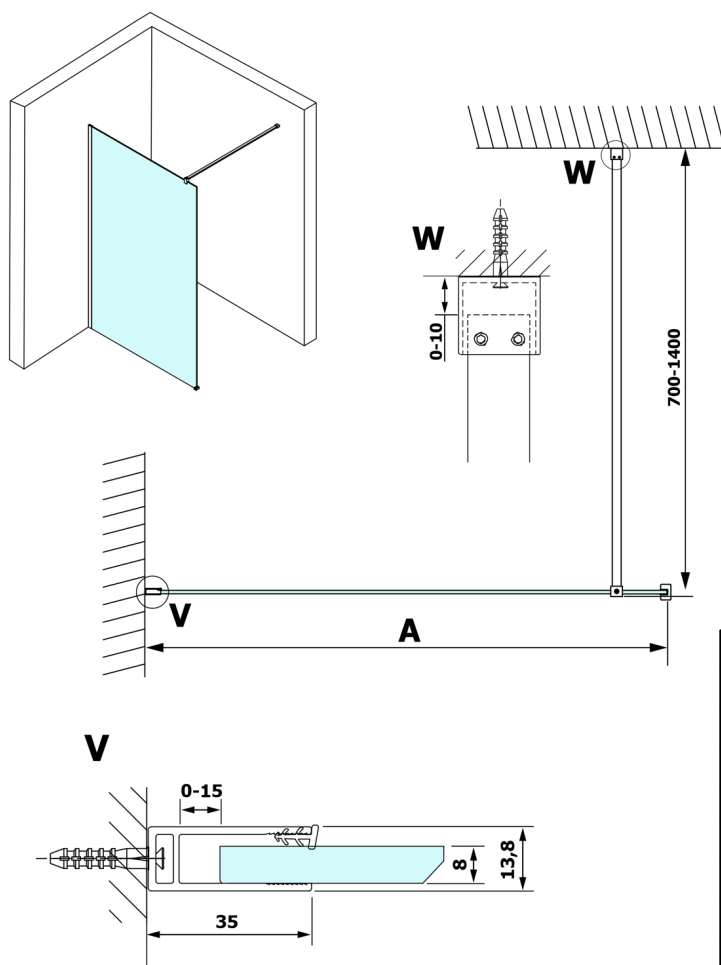

## VARIO GOLD MATT jednoczęściowa kabina prysznicowa Walk-In, montaż przy ścianie, szkło dymione, 700 mm

Kod: GX1370-01

### Rozmiary

Wysokość: 2000 mm

Głębokość: 700 mm

## Karta techniczna

MODEL	A
GX1370	685-700
GX1380	785-800
GX1390	885-900
GX1310	985-1000
GX1311	1085-1100
GX1312	1185-1200
GX1313	1285-1300
GX1314	1385-1400

MODEL	A
GX1370	685-700
GX1380	785-800
GX1390	885-900
GX1310	985-1000