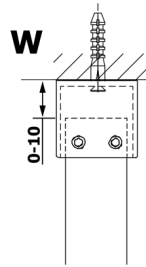

VARIO GOLD MATT jednoczęściowa kabina prysznicowa Walk-In, szkło dymione, 700 mm

Kod: GX1370-02

Rozmiary

Szerokość: 700 mm

Wysokość: 2000 mm

Właściwości

Gwarancja: 3 lata

Karta techniczna

MODEL	A
GX1370	679
GX1380	779
GX1390	879
GX1310	979
GX1311	1079
GX1312	1179
GX1313	1279
GX1314	1379