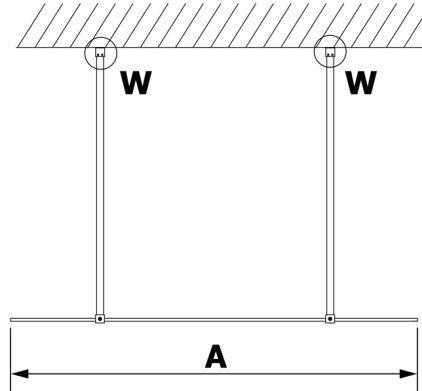

VARIO GOLD MATT jednoczęściowa kabina prysznicowa Walk-In, szkło dymione, 700 mm

Kod: GX1370-02

Rozmiary

Szerokość: 700 mm

Wysokość: 2000 mm

Właściwości

Gwarancja: 3 lata

Karta techniczna

MODEL	A
GX1370	679
GX1380	779
GX1390	879
GX1310	979
GX1311	1079
GX1312	1179
GX1313	1279
GX1314	1379