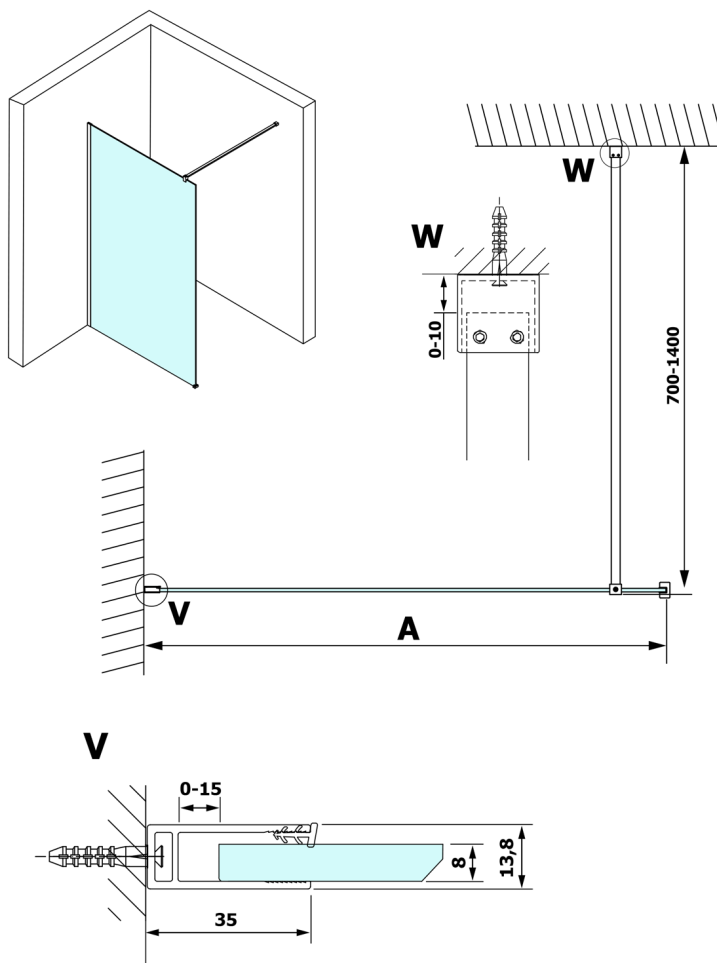

VARIO GOLD MATT jednoczęściowa kabina prysznicowa Walk-In, montaż przy ścianie, szkło dymione, 800 mm

Kod: GX1380-01

Rozmiary

Wysokość: 2000 mm

Głębokość: 800 mm

Właściwości

Gwarancja: 3 lata

Karta techniczna

MODEL	A
GX1370	685-700
GX1380	785-800
GX1390	885-900
GX1310	985-1000
GX1311	1085-1100
GX1312	1185-1200
GX1313	1285-1300
GX1314	1385-1400

MODEL	A
GX1370	685-700
GX1380	785-800
GX1390	885-900
GX1310	985-1000