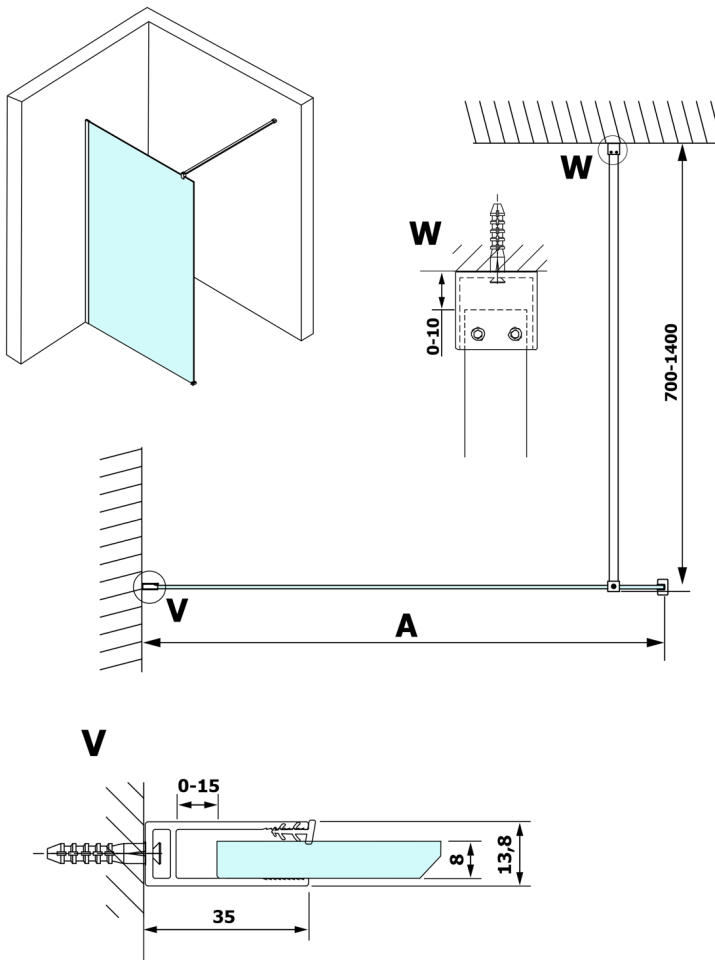

VARIO GOLD MATT jednoczęściowa kabina prysznicowa Walk-In, montaż przy ścianie, szkło dymione, 900 mm

Kod: GX1390-01

Rozmiary

Wysokość: 2000 mm

Głębokość: 900 mm

Właściwości

Gwarancja: 3 lata

Karta techniczna

MODEL	A
GX1370	685-700
GX1380	785-800
GX1390	885-900
GX1310	985-1000
GX1311	1085-1100
GX1312	1185-1200
GX1313	1285-1300
GX1314	1385-1400

MODEL	A
GX1370	685-700
GX1380	785-800
GX1390	885-900
GX1310	985-1000