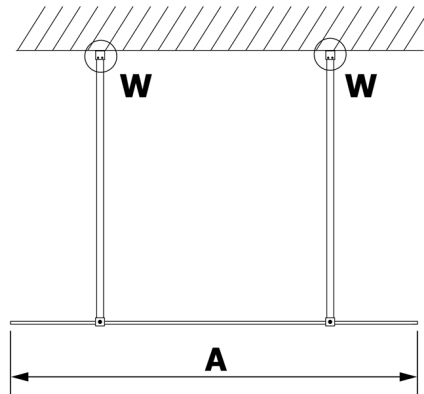

VARIO GOLD MATT jednoczęściowa kabina prysznicowa Walk-In, szkło dymione, 900 mm

Kod: GX1390-02

Rozmiary

Szerokość: 900 mm

Wysokość: 2000 mm

Właściwości

Gwarancja: 3 lata

Karta techniczna

MODEL	A
GX1370	679
GX1380	779
GX1390	879
GX1310	979
GX1311	1079
GX1312	1179
GX1313	1279
GX1314	1379