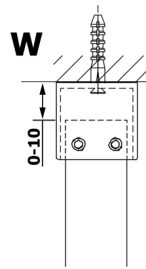

VARIO GOLD MATT jednoczęściowa kabina prysznicowa Walk-In, szkło dymione, 900 mm

Kod: GX1390-02

Rozmiary

Szerokość: 900 mm

Wysokość: 2000 mm

Właściwości

Gwarancja: 3 lata

Karta techniczna

MODEL	A
GX1370	679
GX1380	779
GX1390	879
GX1310	979
GX1311	1079
GX1312	1179
GX1313	1279
GX1314	1379