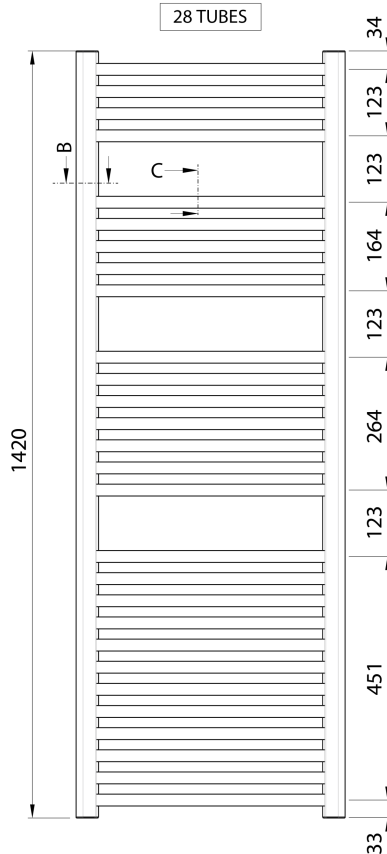

# Karta produktu

Kod: LLC203

ALYA grzejnik łazienkowy obły 500x1420mm, chrom

BOTTOM VIEW

28 TUBES

TOP VIEW

DETAIL B - Profile Cut

DETAIL C - Tube Cut