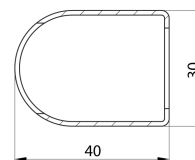

# Karta produktu

Kod: LLC203

ALYA grzejnik łazienkowy obły 500x1420mm, chrom

BOTTOM VIEW

28 TUBES

TOP VIEW

DETAIL B - Profile Cut

DETAIL C - Tube Cut