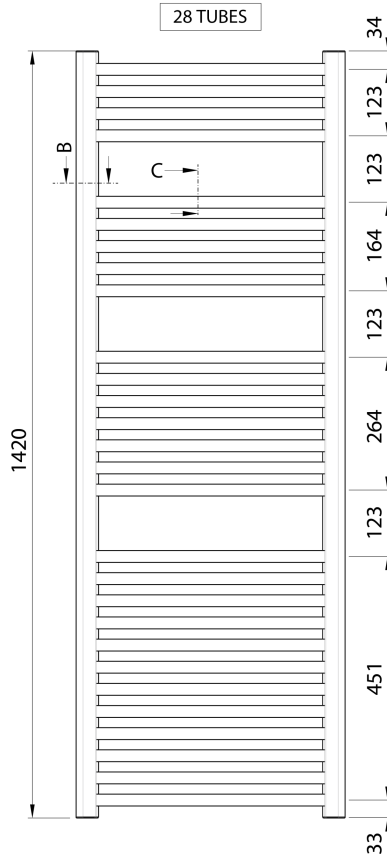

Karta produktu

Kod: **LLC204**

ALYA grzejnik łazienkowy obły 600x1420mm, chrom

BOTTOM VIEW

28 TUBES

TOP VIEW

DETAIL B - Profile Cut

DETAIL C - Tube Cut