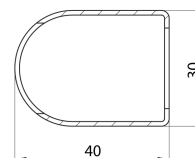

Karta produktu

Kod: LLR104

ALYA grzejnik łazienkowy prosty 500x1230mm, chrom

BOTTOM VIEW

TOP VIEW

DETAIL B - Profile Cut

DETAIL C - Tube Cut