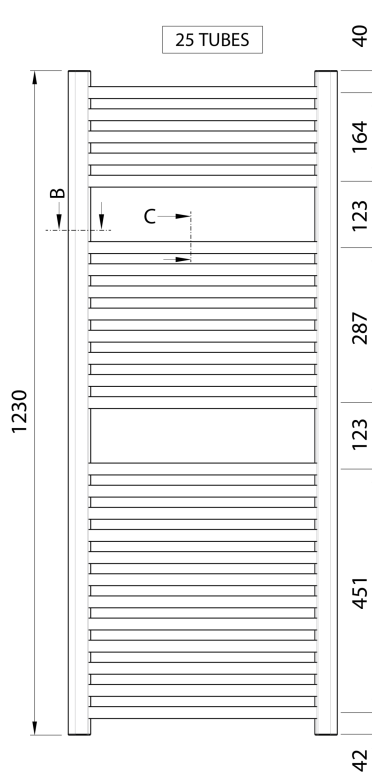

Karta produktu

Kod: LLR104

ALYA grzejnik łazienkowy prosty 500x1230mm, chrom

BOTTOM VIEW

TOP VIEW

DETAIL B - Profile Cut

DETAIL C - Tube Cut