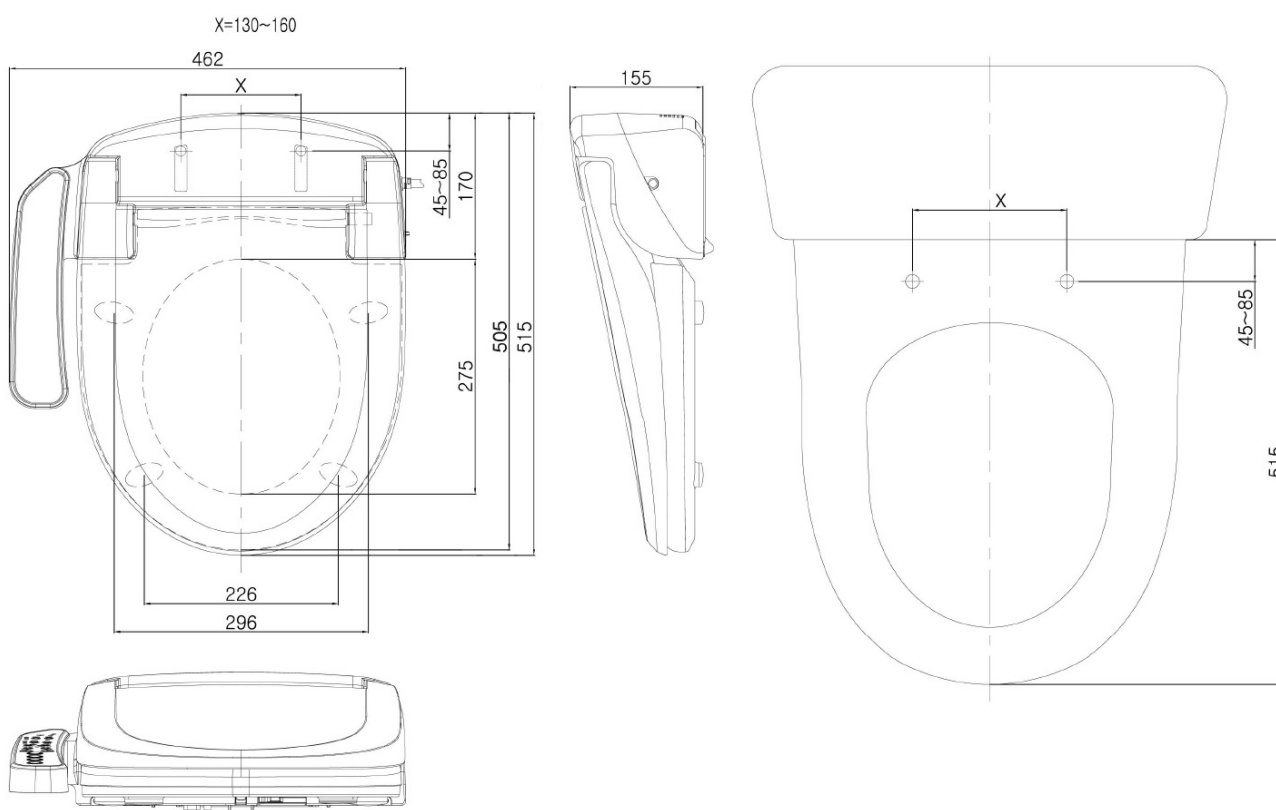

# Karta produktu

Kod: **NB-1160D-3**

**AVVA WC miska wisząca z elektronicznym bidetem  
BLOOMING EKO PLUS**

Option A

Option B

-  Electrical outlet
-  Cold water connection