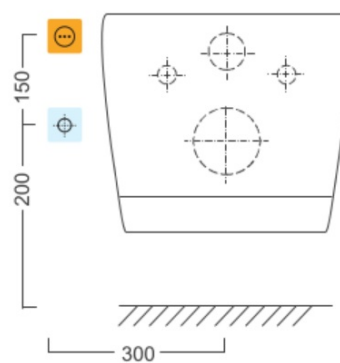

# Karta produktu

Kod: **NB-1160D-3**

**AVVA WC miska wisząca z elektronicznym bidetem  
BLOOMING EKO PLUS**

Option A

Option B

-  Electrical outlet
-  Cold water connection