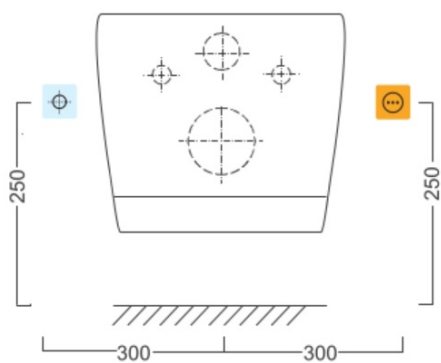

# Karta produktu

Kod: **NB-1160D-3**

**AVVA WC miska wisząca z elektronicznym bidetem  
BLOOMING EKO PLUS**

Option A

Option B

-  Electrical outlet
-  Cold water connection