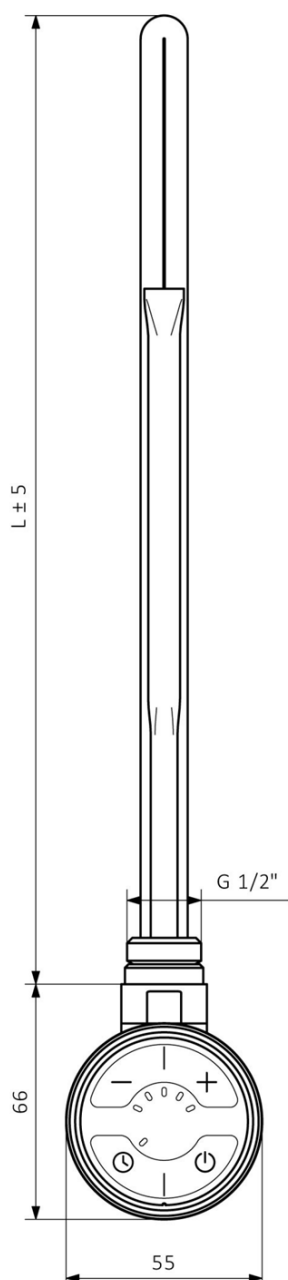

# Karta produktu

Kod: MOA-B-600

MOA grzałka elektryczna z termostatem, Bluetooth,  
600W, czarna

MOA	
Výkon (W)	Délka L (mm)
200	275
300	300
400	335
600	365
800	475