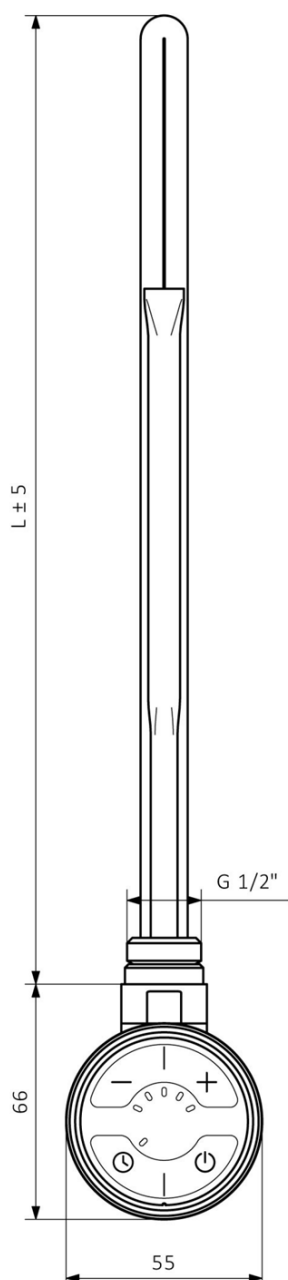

Karta produktu

Kod: **MOA-B-800**

MOA grzałka elektryczna z termostatem, Bluetooth, 800W, czarna

MOA	
Výkon (W)	Délka L (mm)
200	275
300	300
400	335
600	365
800	475