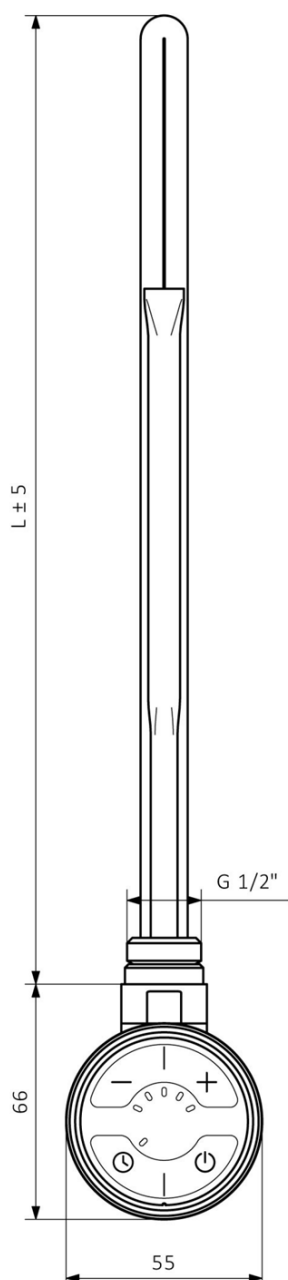

Karta produktu

Kod: MOA-C-200

MOA grzałka elektryczna z termostatem, 200W, chrom

MOA	
Výkon (W)	Délka L (mm)
200	275
300	300
400	335
600	365
800	475