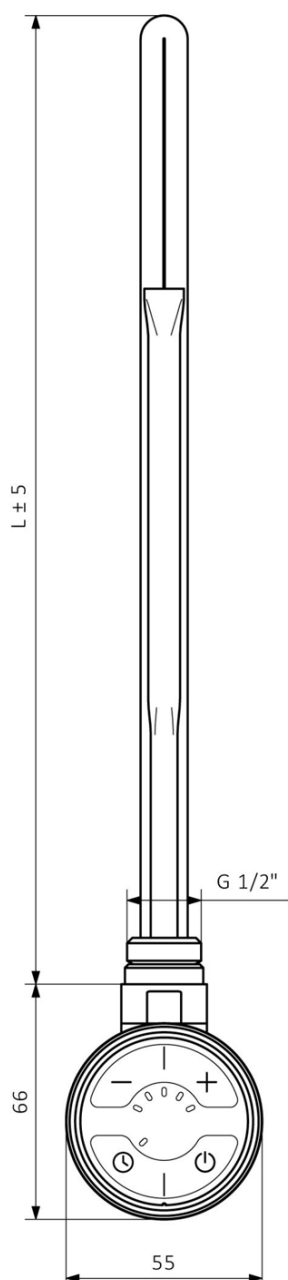

Karta produktu

Kod: **MOA-C-600**

MOA grzałka elektryczna z termostatem, 600W, chrom

MOA	
Výkon (W)	Délka L (mm)
200	275
300	300
400	335
600	365
800	475