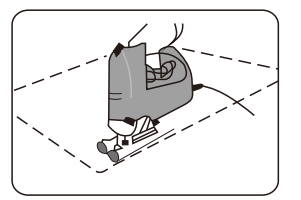

(PL) Krok 2
(EN) Step 2
(DE) Schritt 2