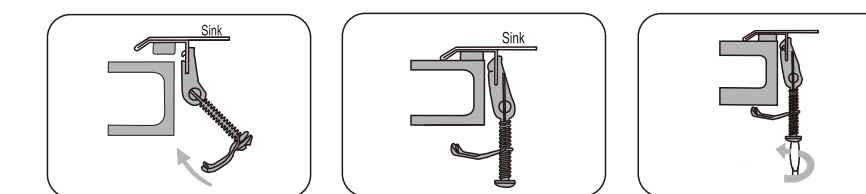

(PL) Krok 4
(EN) Step 4
(DE) Schritt 4