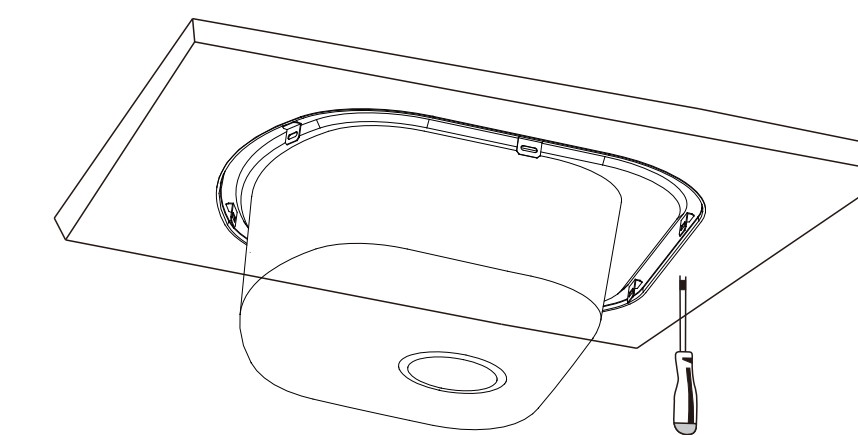

(PL) Krok 4
(EN) Step 4
(DE) Schritt 4