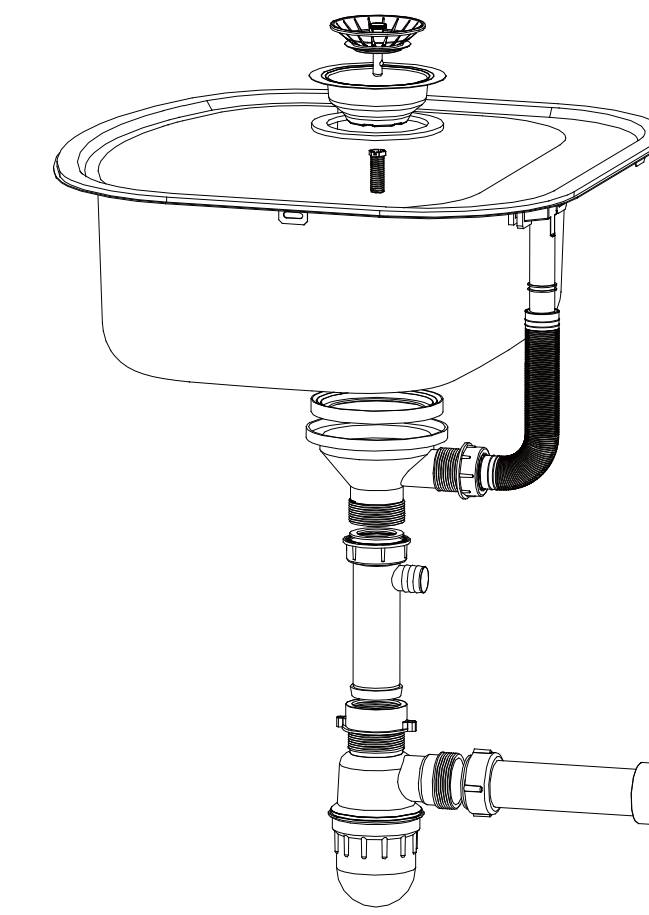

(PL) Instrukcja montażu zlewozmywaka kuchennego
(EN) Assembly instructions for the kitchen sink
(DE) Montageanleitung für die Spüle

470

490

(PL) Krok 1
(EN) Step 1
(DE) Schritt 1

(PL) Krok 5
(EN) Step 5
(DE) Schritt 5