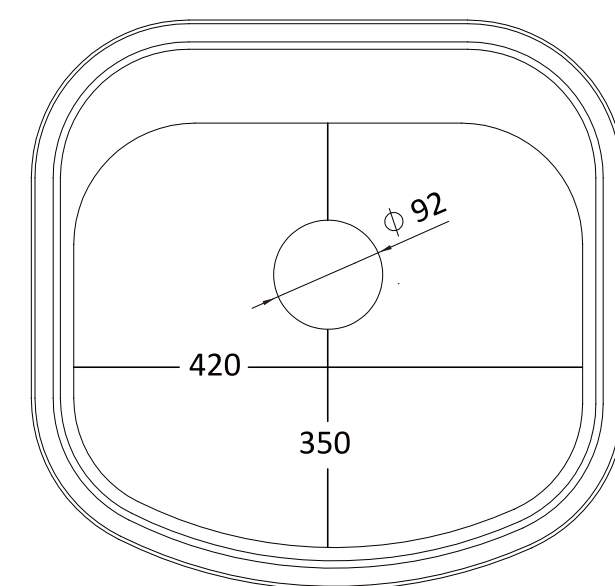

(PL) Instrukcja montażu zlewozmywaka kuchennego
(EN) Assembly instructions for the kitchen sink
(DE) Montageanleitung für die Spüle

470

490

(PL) Krok 1
(EN) Step 1
(DE) Schritt 1

(PL) Krok 5
(EN) Step 5
(DE) Schritt 5